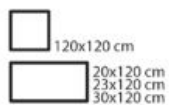

Grès cérame émaillé
Rectifié
20 cm x 120 cm
Épaisseur : 9 mm
Le paquet de 0,96 m²

1474041

57,31 € / M²

à partir de 44,37 € / M²

23 cm x 100 cm

1474040	1474042	1474043	1474041	1474044
Larix	Nature	Nest	Chestnut	Oak