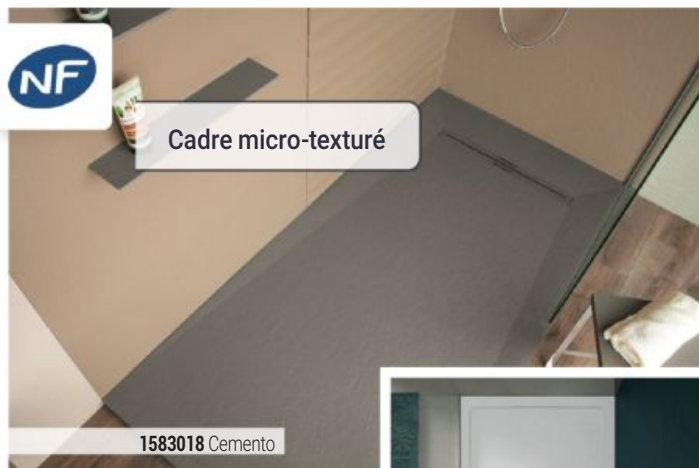

Cadre micro-texturé

1583018 Cemento

HALO

Receveur de douche avec un cadre micro texturé à pente douce parcourt la surface, créant un contraste subtil avec la définition de la pierre d'ardoise. Le receveur de douche Halo Slate est couronné d'une grille allongée qui s'intègre dans la forme du cadre, assurant une bonne évacuation de l'eau.

Existe en 10 couleurs standards et 6 couleurs Naturally Made
Largeur : 90 cm
Longueur : 120 cm
NF

1583018

1 160,29 € / U