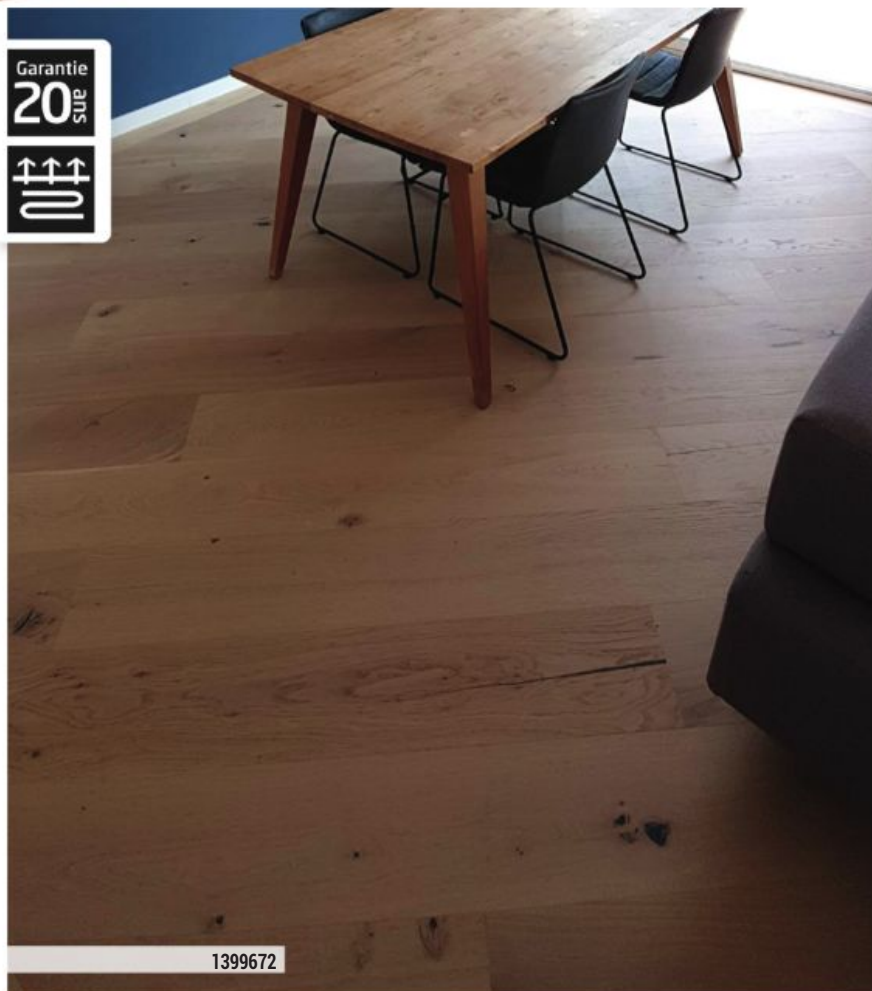

1512414

70,47 € / M²

1551379
Huilé Mat
Invisible
Bois
blanchi

1512414
Huilé Mat
Invisible
Bois
naturel

1399672

PARQUET CONTRECOLLÉ COTTAGE

Épaisseur : 14 mm
 Épaisseur parement : Entre 2,5mm à 3,5mm
 Chêne
 190 mm x 650-1900mm
 Vernis
 Brossé
 Gros noeuds / présence de gerces
 4 micro chanfreins
 Clic à plat
 Paquet(s) de 2,166 m²