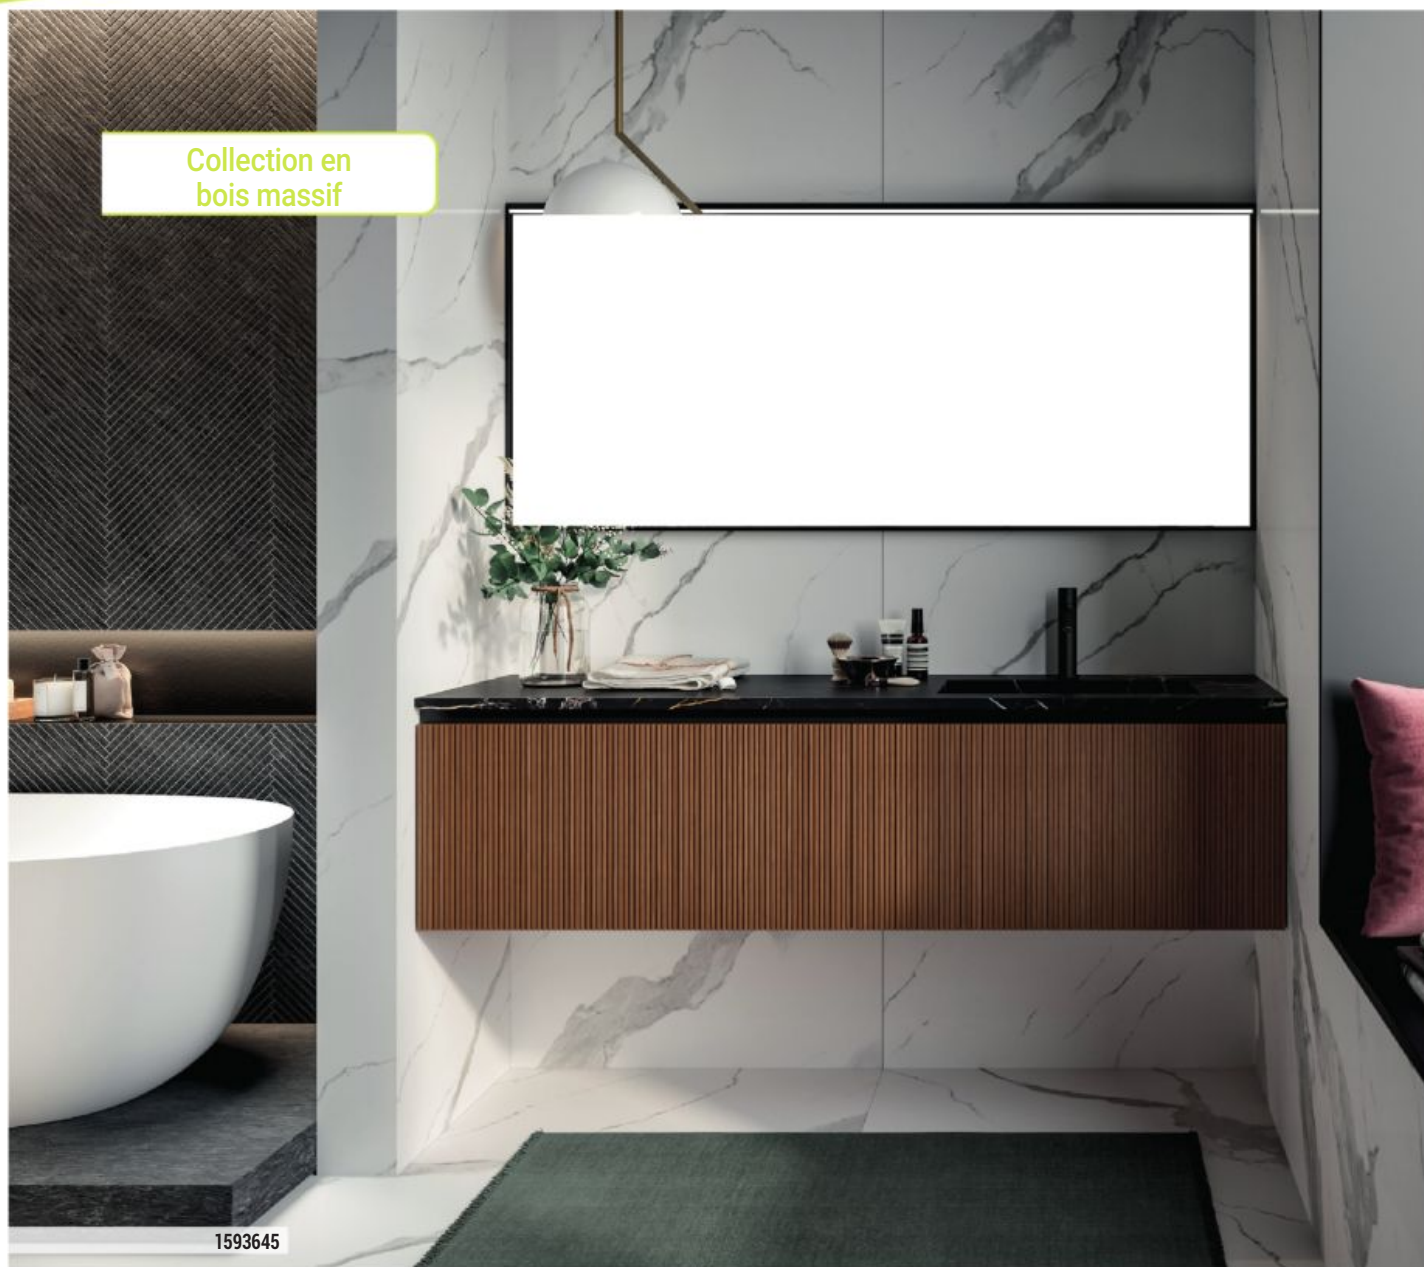

Collection en
bois massif

1593645

TRICOT

Meuble salle de bain 1 tiroir + 1 tiroir à l'anglaise.

La collection Tricot se caractérise par les dimensions de ses meubles bas à hauteur unique et par les finitions spéciales. Des éléments qui sont si précieux et uniques parce qu'ils sont fabriqués individuellement, un par un. Un charme sartorial unique et inégalé.

MEUBLE BAS 1 TIROIR

Couleur : noce canaletto
Largeur : 80 cm
Hauteur : 40 cm
Profondeur : 52 cm

1593645

1 346,30 € / U

Dont 4,70 € d'éco-participation

MEUBLE SOUS VASQUE 1 TIROIR

Couleur : noce canaletto
Largeur : 80 cm
Hauteur : 40 cm
Profondeur : 52 cm

1593644

1 397,90 € / U

Dont 4,70 € d'éco-participation

PLAN VASQUE

Couleur : nero atlante opaco
Largeur : 160 cm
Hauteur : 2 cm
Profondeur : 52 cm

1593662

1 517,95 € / U

Dont 1,15 € d'éco-participation

VASQUE

Couleur : nero atlante opaco
Largeur : 50 cm
Hauteur : 11 cm
Profondeur : 30 cm

1593648

1 152,29 € / U

Dont 0,29 € d'éco-participation

MIROIR

BRICK
Alu anodisé mat
Couleur : noir
Largeur : 160 cm
Hauteur : 70 cm
Profondeur : 3 cm

1593649

860,76 € / U

Dont 0,36 € d'éco-participation