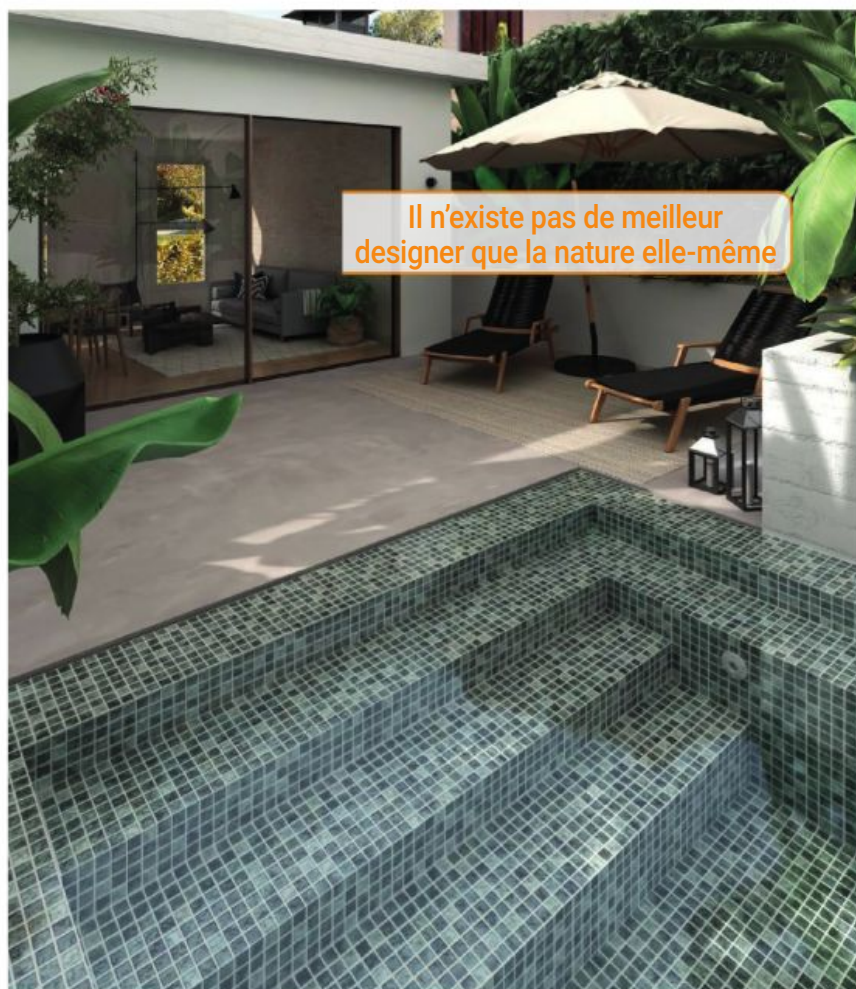

Il n'existe pas de meilleur
designer que la nature elle-même