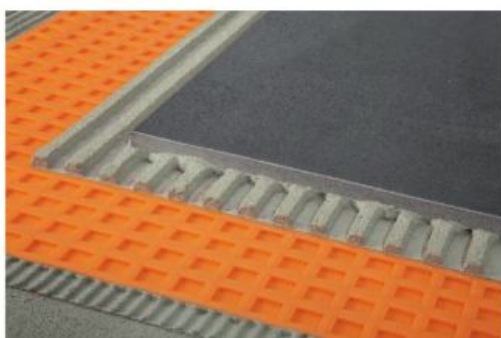

NATTE SPEC DITRA

DITRA est une natte en polyéthylène pourvue de nervures entrecroisées découpées en queue d'aronde et revêtue d'un non-tissé sur sa face inférieure.

Elle s'utilise en découplage, en étanchéité (SPEC) et en couche d'égalisation de la pression de vapeur pour la pose des revêtements carrelés.

Pour pose collée.

SPEC pour pose collée

PE

Norme : avis CSTB

1595667