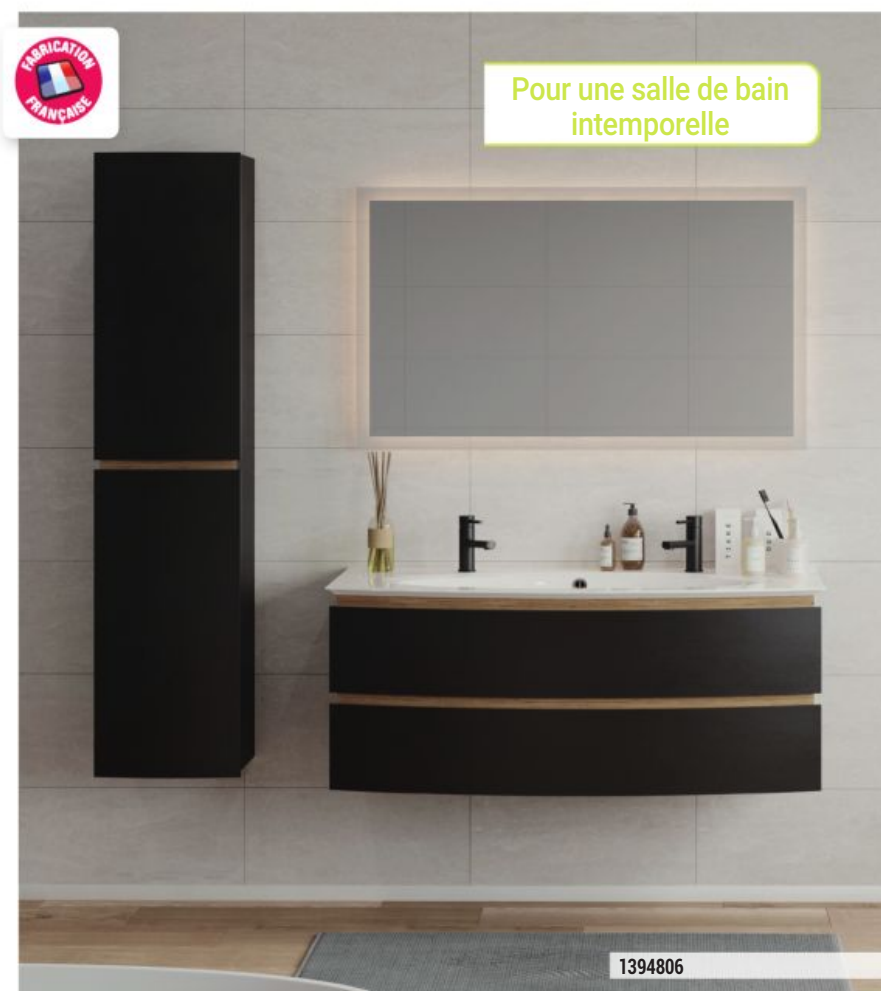

Pour une salle de bain intemporelle

1394806