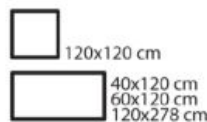

Mosaïque
30 cm x 30 cm
Épaisseur : 6,5 mm

18,83 € / U

73,87 € / M²

1489738 Cristallo 1489737 Brume 1489736 Oltremare 1489735 Indaco 1489734 Lavanda 1489733 Fiordaliso 1489732 Ottanio 1489731 Rubino

1489782 Cristallo 5x15 1489778 Lavanda 5x15 1489777 Fiordaliso 5x15 1489781 Brume 5x15 1489779 Indaco 5x15 1489776 Ottanio 5x15 1489775 Rubino 5x15