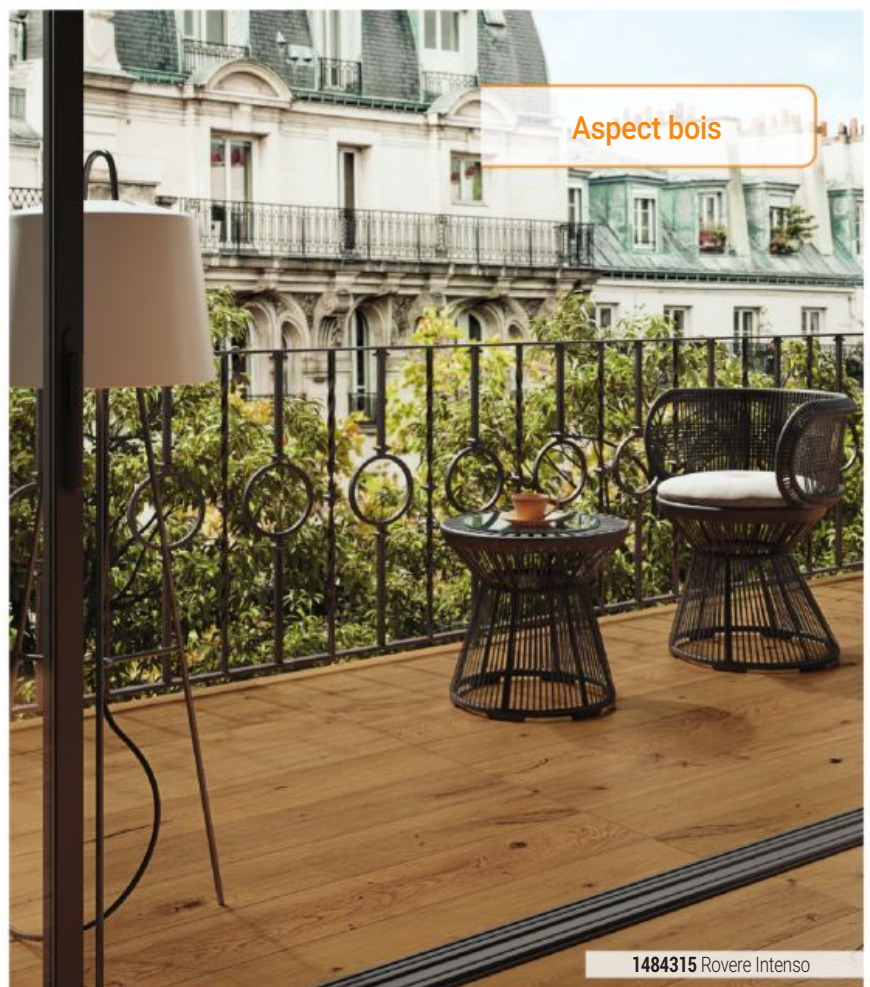

Aspect bois

1484315 Rovere Intenso