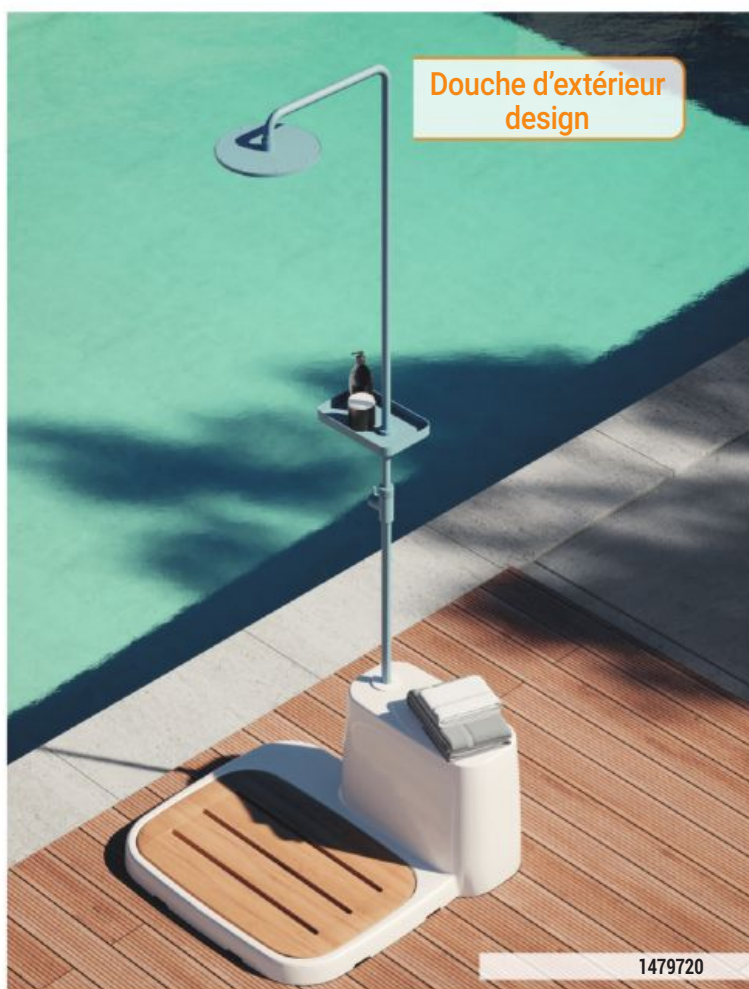

Douche d'extérieur
design

1479720