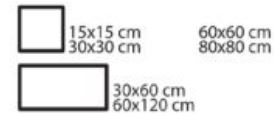

BLEND

Le grès cérame Blend incarne toute l'expérience sensorielle de l'architecture grâce à sa texture minimale et à sa palette de couleurs à la fois expressives et versatiles.

Grès cérame
60 cm x 120 cm
Épaisseur : 9 mm
Le paquet de 1,44 m²

1387339

83,18 € / M²

à partir de 46,22 € / M²

30 cm x 60 cm

1387336 1387339 1387338 1387337 1387333
Class Concept Urban Wire Elite

1387335 1387340 1387334 1387341
Touch Design Master Art

KIT BETON CIRÉ TERRAZZO

Béton ciré
KIT : Sous couche 1L + 10 kg Béton + Liant 2L +
Bouche-pore 0,5L + Cire 1L + paillettes & anti-dérapant
Le seau de 19 Kg

1146052

335,76 € / U

1146050 1180482 1146053 1146052 1180488 1180489 1180492
Athènes Paris Bruxelles Amsterdam Vienne Rome Lisbonne

1180491 1146051 1180487 1180484 1180490 1180485 1180486
Stockholm Londres Luxembourg Copenhague Madrid Helsinki Dublin

1180483
Berlin