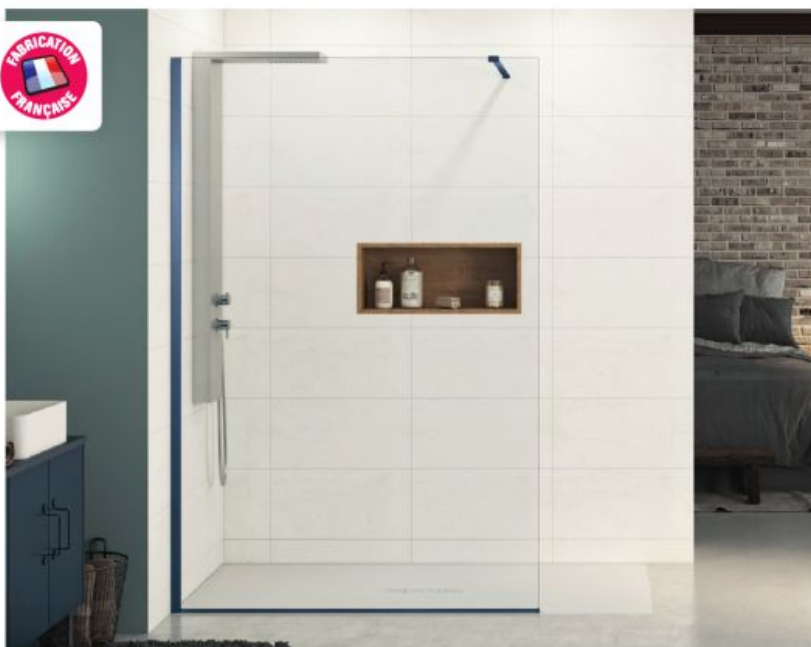

EKINOX SOLO

Profilé en aluminium finition bleu kobalt brossé avec obturateur (existe aussi en finition inox brossé ou cuivre)
Verre 6 mm transparent avec traitement anticalcaire
Baguette cache-silicone et barre de renfort assorties
Hauteur de 207 cm, idéal pour les personnes de grande taille
Couleur : bleu kobalt brossé
Largeur : 100 cm
Hauteur : 207 cm
Épaisseur 6 mm.

1488870

786,97 € / U