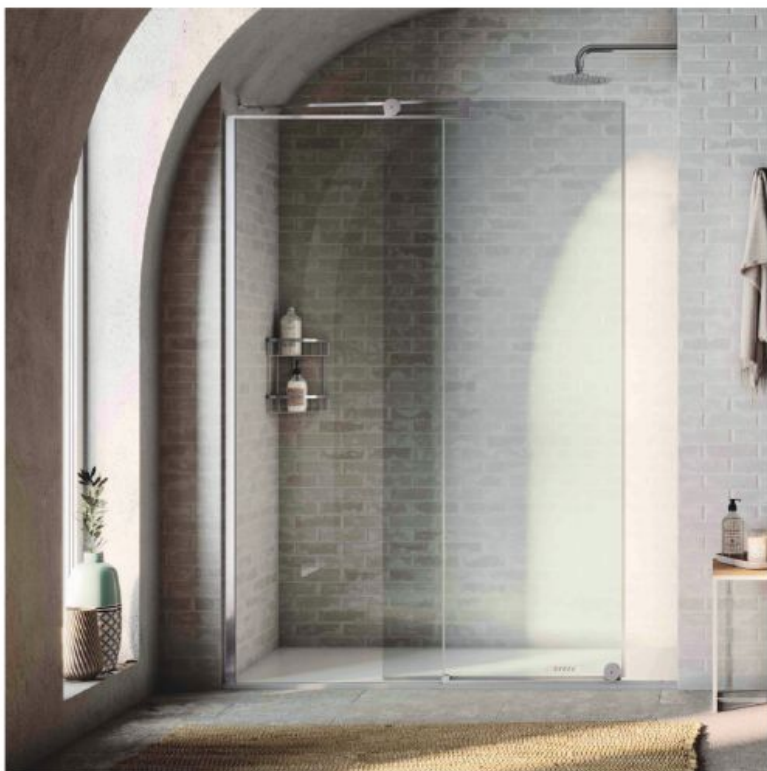

OPEN COULISSANTE

Paroi de douche Walk-In Open coulissante composée d'une paroi fixe et d'une paroi coulissante en applique.

Verre anticalcaire

Montage possible également en niche ou en angle avec paroi de retour
Profilé chromé brillant

Largeur : 140 cm

Hauteur : 206,5 cm

Épaisseur 8 mm.

1399089

1 375,28 € / U