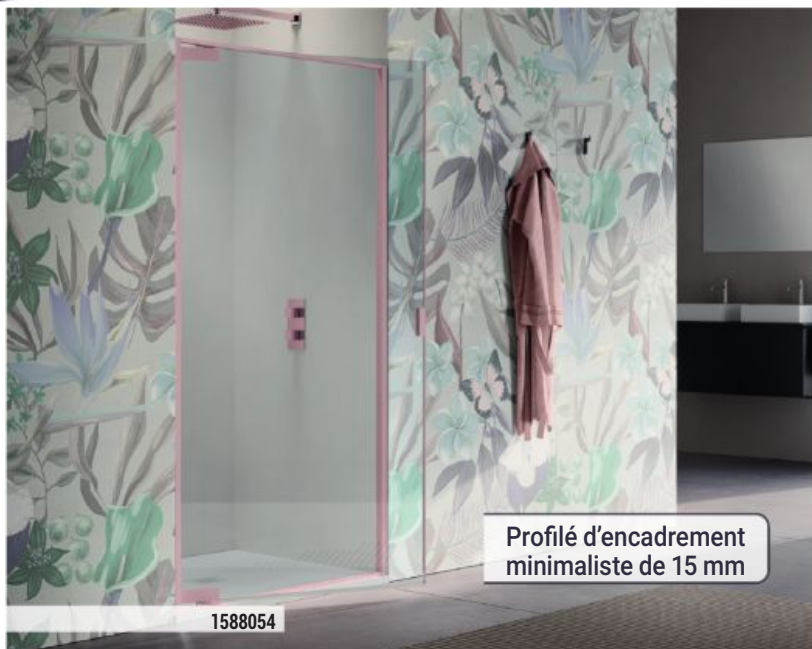

Profilé d'encadrement minimaliste de 15 mm

1588054

PYXIS

Porte de douche pivotante
Verre épaisseur 8 mm, anticalcaire
Porte avec ouverture pivotante vers l'intérieur et l'extérieur
Montage uniquement en niche
Présentée en profilés rose métallisée mat (disponible aussi en chromé brillant, blanc mat, noir mat, nickel satiné, bronze brossé mat) et en verre transparent (disponible aussi en verre transparent gris)

Rose métallisé
Largeur 80
Hauteur : 200 cm
Épaisseur 8 mm.

1588054

1 330,88 € / U

KUADRA HC ART

L'espace douche se transforme et devient le point de départ pour réaménager la salle de bain avec un design qui donne un aspect en constante évolution.

Existe en :

- 6 finitions en verre
- 3 finitions profilés
- 8 finitions des profilés «coloratissimi»

Couleur : bronze brossé
Largeur : 140 cm
Hauteur : 200 cm
Épaisseur 6 mm

1588753

2 077,92 € / U