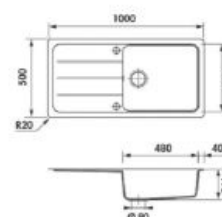

ÉVIER TREVISE

Évier à encastrer réversible 1 grand bac, 1 égouttoir en naturalite, matériau de synthèse moderne résistant aux UV. Livré avec son vidage manuel chromé.

1 grand bac 1 égouttoir
Naturalite

Largeur : 50 cm
Longueur 100 cm

Noir

1587610

349,92 € / U

ÉVIER BERLIN

Aucun compromis avec cet évier en Cristalite alliant technologie et esthétique. Son gris métallisé apportera de la luminosité à votre espace cuisine.

1 grand bac 1 égouttoir
Christallite
Couleur : croma
Longueur 100 cm
Largeur : 50 cm

1479700

447,98 € / U

1392369 Blanc Mat

VASQUE MALEVITCH RECTANGULAIRE

Vasque à poser
Céramique
Longueur : 50 cm
Largeur : 39 cm
Profondeur : 13 cm

1392369

553,39 € / U

VASQUE NEW LYX

Vasque à poser Ø40 cm décor marbre de calacatta sur porcelaine, idéale pour une salle de bains design et chic.

Sans trou trop plein
Céramique
Blanc carrare

1587590

1 128,82 € / U

PLAN VASQUE ENCIMERA

Design et esthétique garanti pour ce plan vasque avec porte serviette intégré.

Blanc
Largeur : 121 cm
Longueur : 46 cm

1484594

1 234,59 € / U