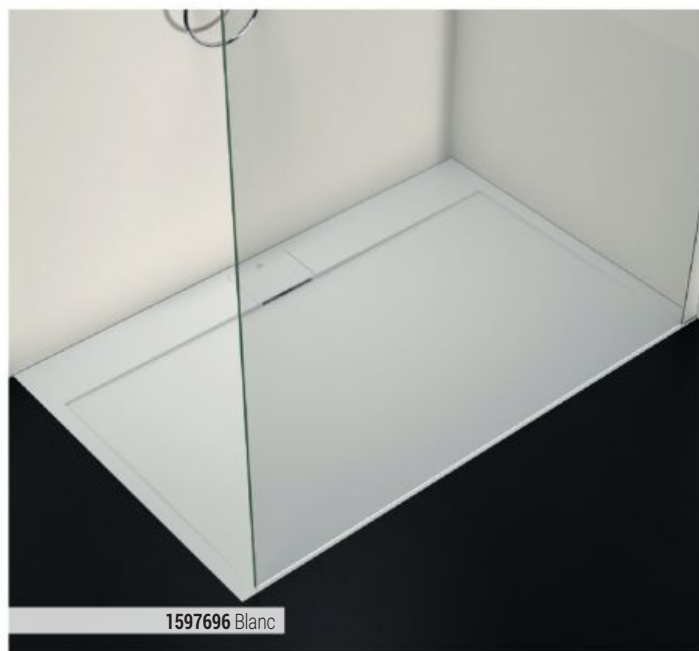

Receveur de douche sur mesure

1597696 Blanc

ULTRA FLAT I LIFE

Receveur rectangulaire en résine et charge minérale. Ultra-plat 3 cm d'épaisseur, antidérapant classe C. Cache bonde de la matière du receveur pour un rendu design et uniforme. Bonde universelle 90 mm non incluse.

Largeur : 90 cm
Longueur : 140 cm
Épaisseur 300 mm
Blanc

1597696

792,73 € / U