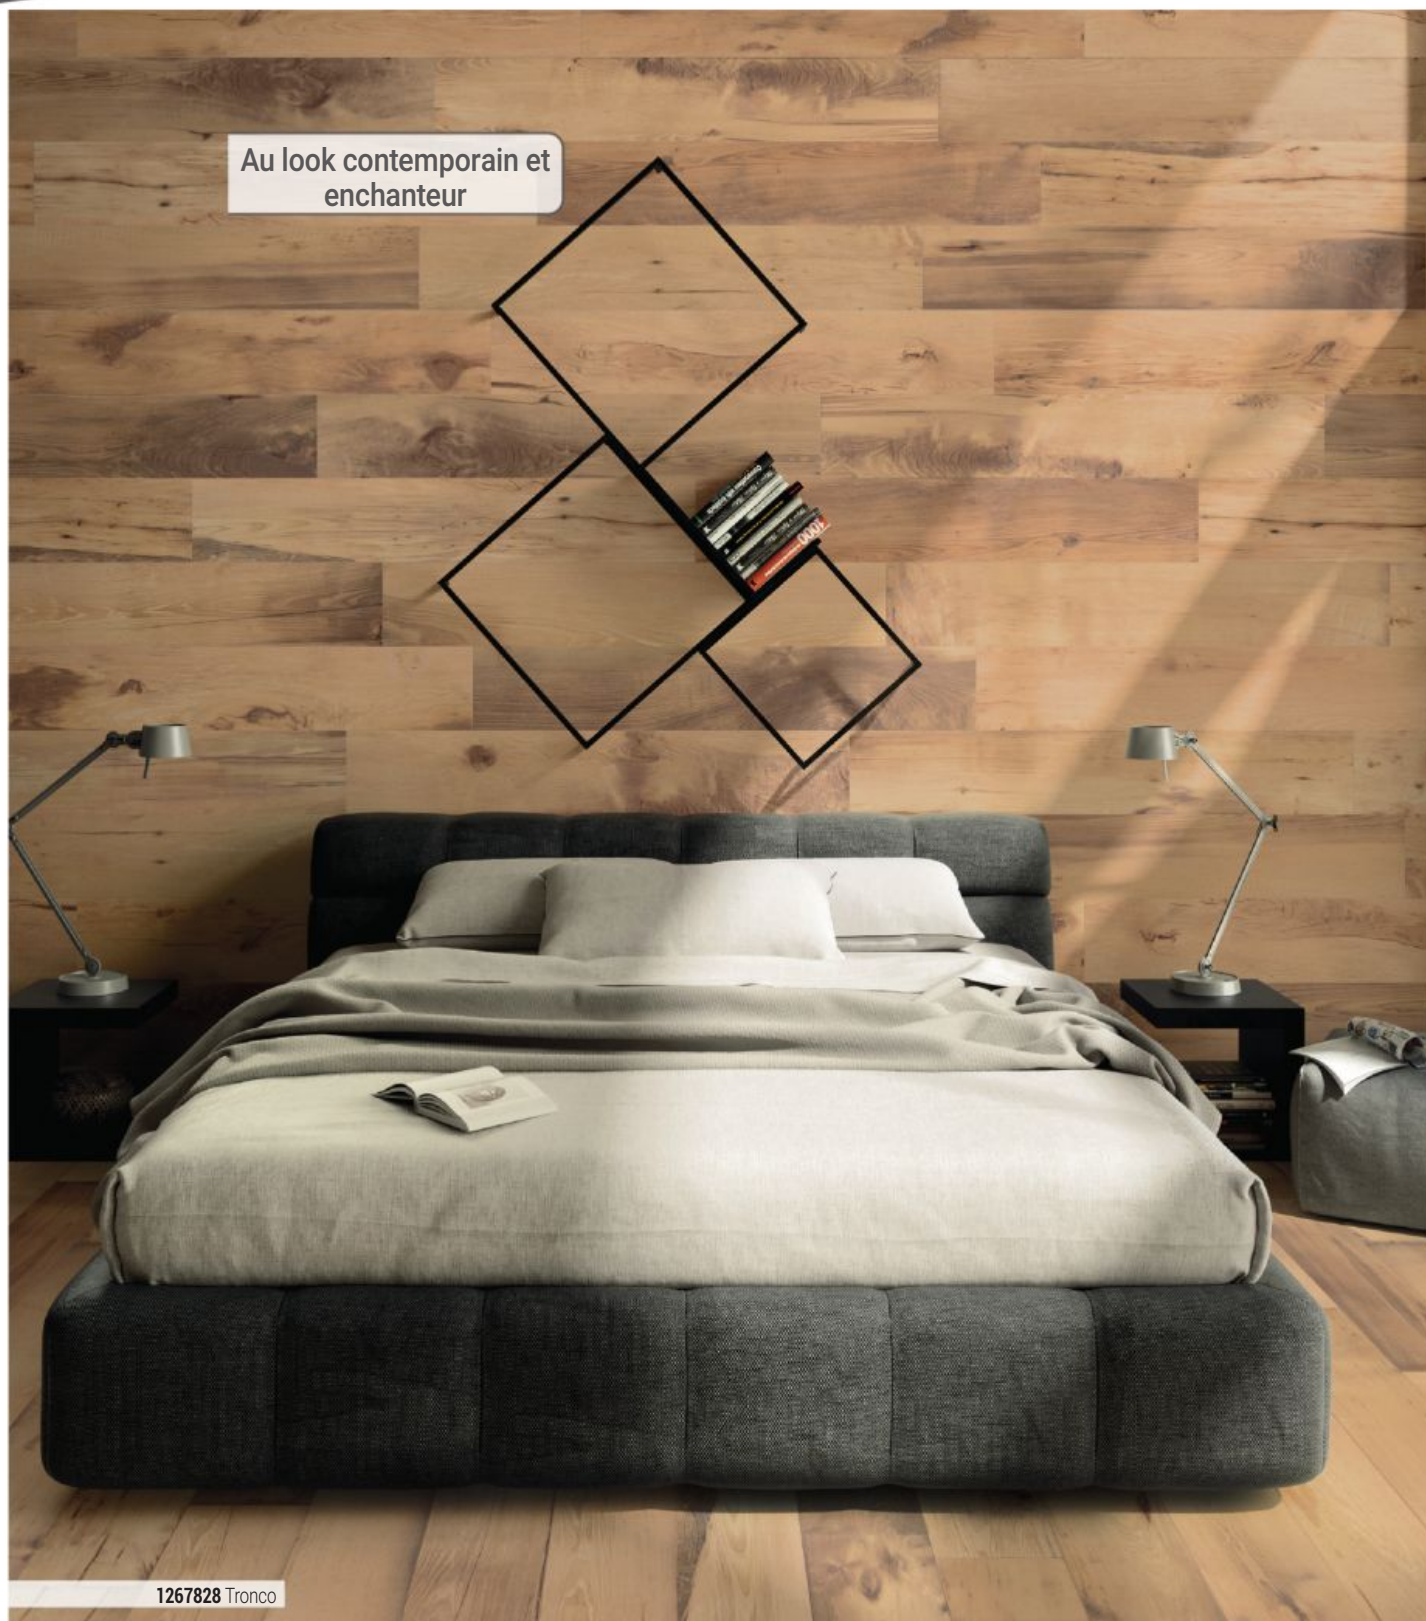

ext 60x60 cm

ext 60x90 cm
ext 60x120 cm

Le minimalisme devient un langage expressif et conceptuel.

1558278 Rio MT01

Au look contemporain et enchanteur

1267828 Tronco

20 TWENTY

Posé sur le sol et sur le mur, la collection 20 Twenty se mélange et alterne pour composer, avec cette céramique imitation bois, des intérieurs exclusifs et originaux.