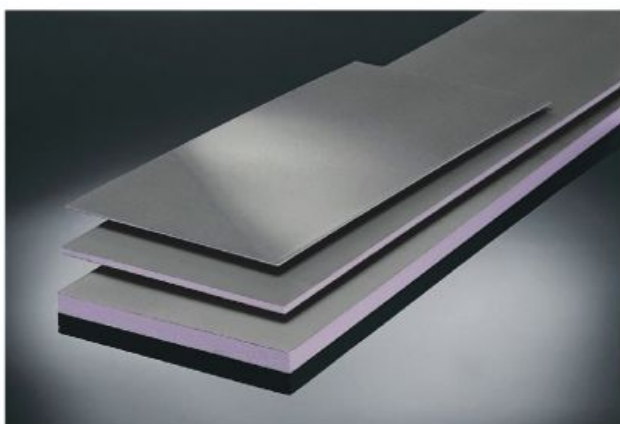

PRÊTS À CARRELER - ÉTANCHÉITÉ

PANNEAU PLANO

Panneaux de construction pour l'aménagement intérieur (habillages de murs, tuyaux et baignoires, plans de toilette, sols, rangements...)

Revêtement spécial sur les deux faces

Application carrelage ou enduit

Code	Dimensions	Épaisseur
854593	1300 x 600 mm	4 mm
778844	1300 x 600 mm	6 mm
854595	2600 x 600 mm	20 mm
778828	2600 x 600 mm	30 mm
854598	2600 x 600 mm	40 mm
854599	2600 x 600 mm	60 mm
854596	2600 x 600 mm	80 mm