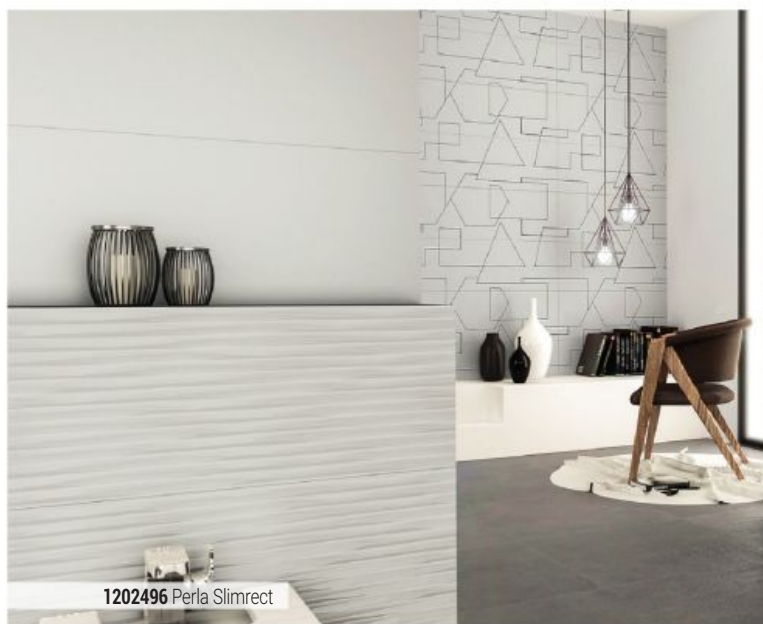

1479778 Sand

Un style moderne

1202496 Perla Slimrect