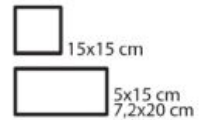

RICE

VOTRE MAGASIN N'A PAS CE PRODUIT ?
VOTRE CONSEILLER SERA HEUREUX DE VOUS PROPOSER
D'AUTRES SÉRIES DANS LE MÊME ESPRIT.

La finition brillante et les surfaces intentionnellement irrégulières évoquent les sensations du « fait main ». Trois formats modulaires (15x15, 5x15 et 7,5x20 cm), avec bords droits pour une pose bord à bord. Une palette neutre (Bianco, Natural et Grigio), avec des accents de Blu se combine avec trois motifs inspirés de la nature pour créer de multiples compositions au caractère unique.

Faïence
Lustrée
15 cm x 15 cm
Épaisseur : 10 mm
Le paquet de 0,68 m²

1494691

64,64 € / M²

1494673 1494691 1494685 1494679
Bianco Natural Grigio Blu

Décor
15 cm x 15 cm
Épaisseur : 10 mm
Le paquet de 0,68 m²

77,63 € / M²

1494689 1494671 1494683 1494677
Natural Blossom Bianco Blossom Grigio Blossom Blu Blossom

GLACIAR

Cette collection design permettra de satisfaire toutes les exigences esthétiques et conceptuelles modernes.

Faïence
30 cm x 90 cm
Épaisseur : 8 mm
Le paquet de 1,35 m²

1175164

34,21 € / M²

1175165 1175164
White White
Rectifié Rectifié
mat brillant

Faïence
30 cm x 90 cm
Épaisseur : 12 mm
Le paquet de 1,08 m²

1130726

à partir de 36,85 € / M²

1130723 1130724 1130727 1130728 1130725 1130726
Blanc Blanc Blanc Blanc Blanc Blanc
Rectifié Rectifié Rectifié Rectifié Rectifié Rectifié
brillant mat brillant mat brillant mat