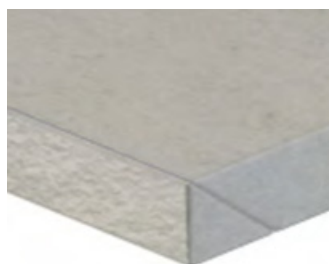

 **29.90** €TTC /m²

MARGELLES ASSORTIES

Toutes séries

MARGELLES BORD ROND R11 A+B+C

30 x 60 cm
Ép. 2 cm

32.00 €TTC /m²

40 x 80 cm
Ép. 2 cm

49.00 €TTC /m²

30 x 120 cm
Ép. 2 cm

65.00 €TTC /m²

MARGELLES ASSEMBLÉES R11 A+B+C

30 x 60 cm
Ép. 2 cm

44.00 €TTC /m²

40 x 80 cm
Ép. 2 cm

69.00 €TTC /m²

30 x 120 cm
Ép. 2 cm