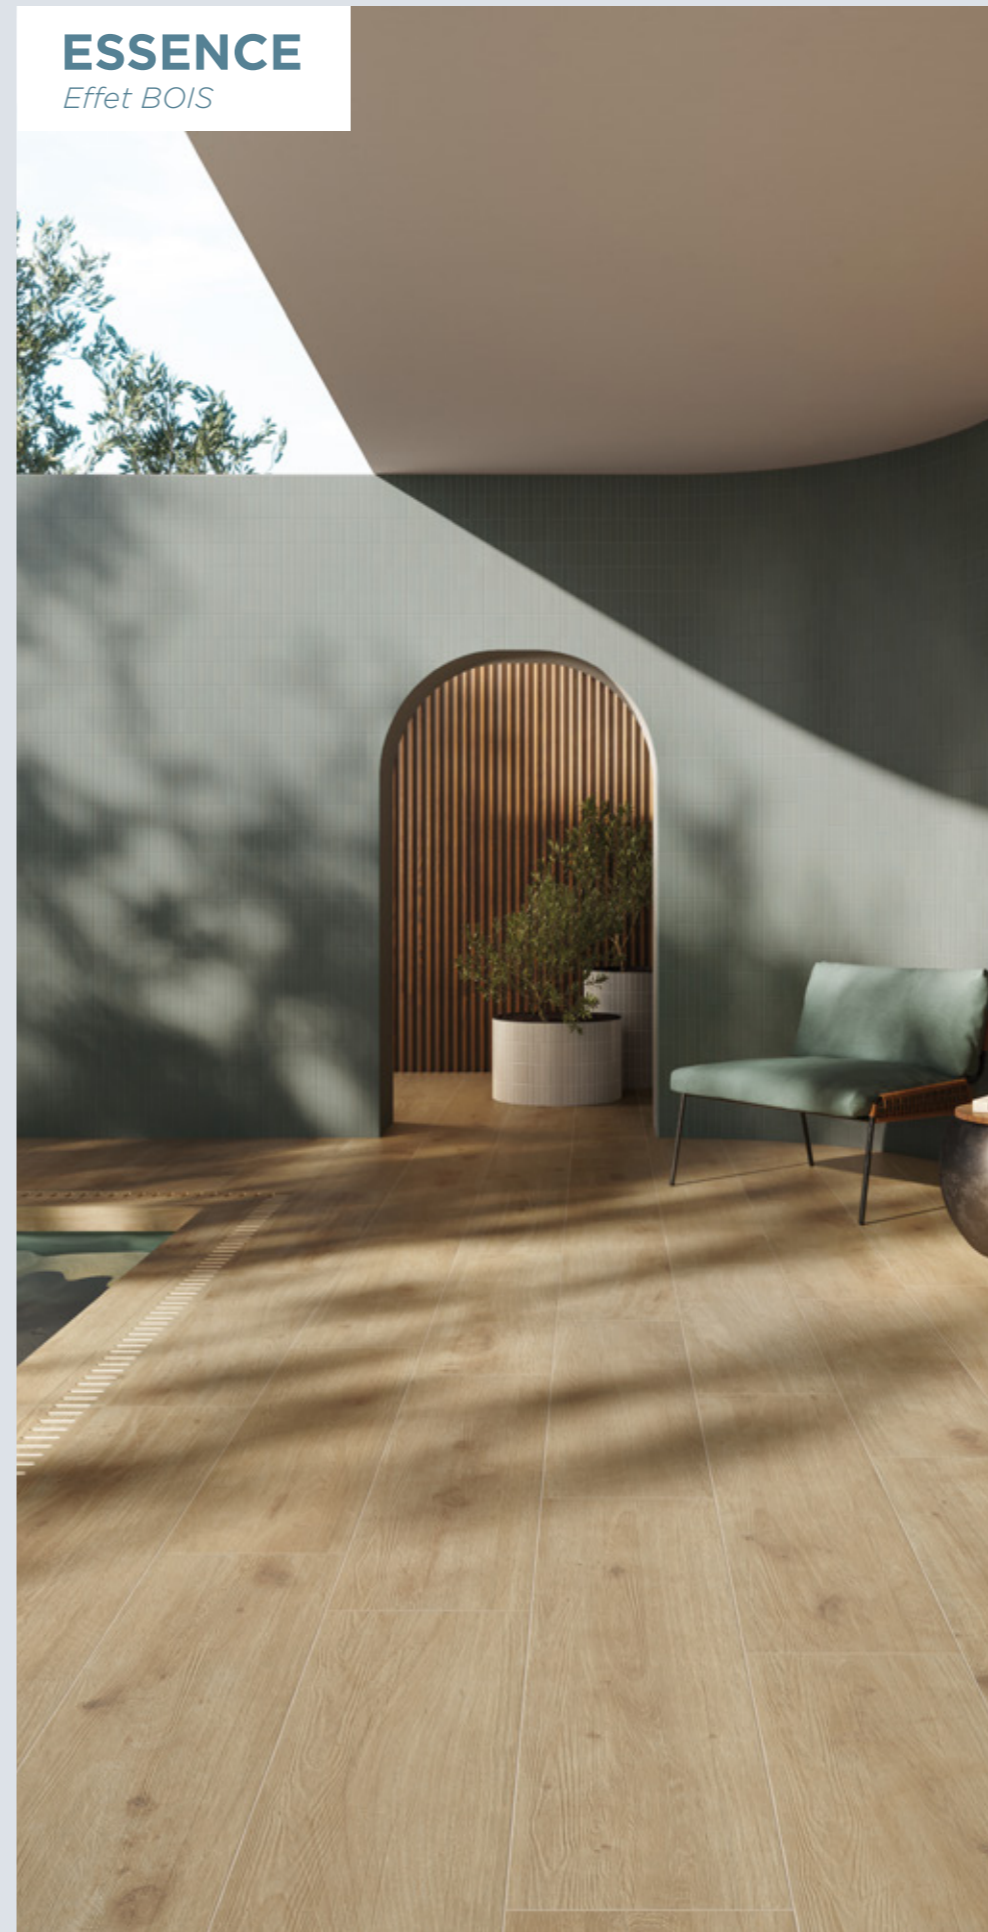

ESSENCE

Effet BOIS

2 coloris

Warm, gold

DALLE CÉRAME EN FINITION RECTIFIÉE R11 A+B+C

30 x 120 cm
Ép. 2 cm

49.90 €TTC /m²

CARRELAGE EN FINITION RECTIFIÉE

20 x 120 cm
Ép. 0,9 cm

29.90 €TTC /m²