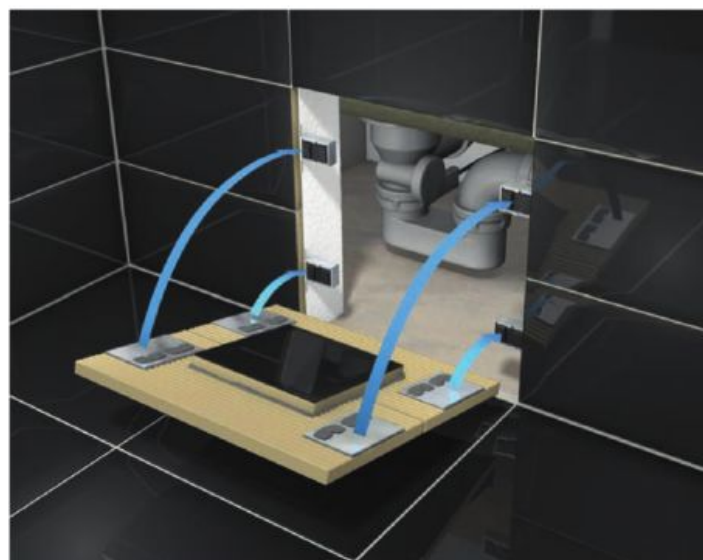

175899

79,90 € / U

TRAPPE DE VISITE

Code	Caractéristique	Dimensions	Tarif TTC	Dont éco-contribution
19987	aimant pour trappe de visite très puissant		11,85 € / U	0,01€ / U
449524	cadre 4 carreaux	40 x 20 cm	49,10€ / U	0,01 € / U
449525	cadre 4 carreaux	30 x 30 cm	48,39€ / U	0,01 € / U
449527	cadre 4 carreaux	40 x 40 cm	58,71€ / U	0,01 € / U
449528	cadre 2 carreaux	40 x 25 cm	50,90€ / U	0,01 € / U
465180	cadre 4 carreaux	30 x 40 cm	53,46€ / U	0,01 € / U
892866	magnétique avec support découpable	40 x 60 cm	41,71€ / U	0,01 € / U
155694	universelle	40 x 54 cm	41,31€ / U	0,01 € / U