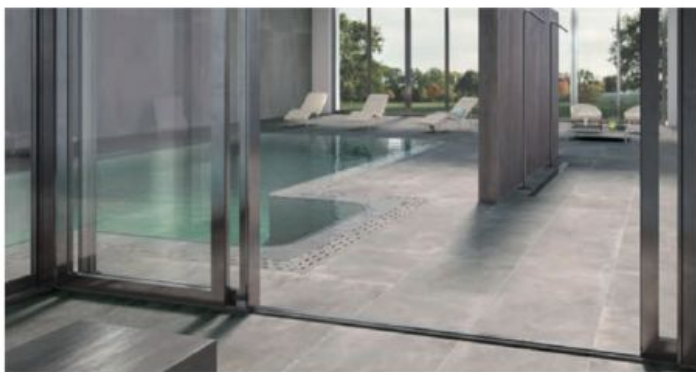

LES PRODUITS DE TRAITEMENT > LES NETTOYANTS

NETTOYANT DALLAGES EXTÉRIEURS ALGINET

Élimine les salissures et les mousses. Action rapide, sans chlore, sans soude, sans acide et biodégradable. 1 litre pour 3 à 6 m² selon la porosité et l'état d'encrassement du support.

468412

27,01 € / U

le bidon de 5 L

> LES ANTIMOUSSSES ET LES IMPERMÉABILISANTS

TRAITEMENT ALGIMOUSS

Nettoyage, traitement et protection des toitures, murs et façades. Élimine les mousses, lichens et algues. Consommation de 1 l pour 5 m² en moyenne. Prêt à l'emploi

Code	Conditionnement	Tarif TTC
668470	Le bidon de 6 L	23,11 / U
468394	Le bidon de 30 L	88,84 / U