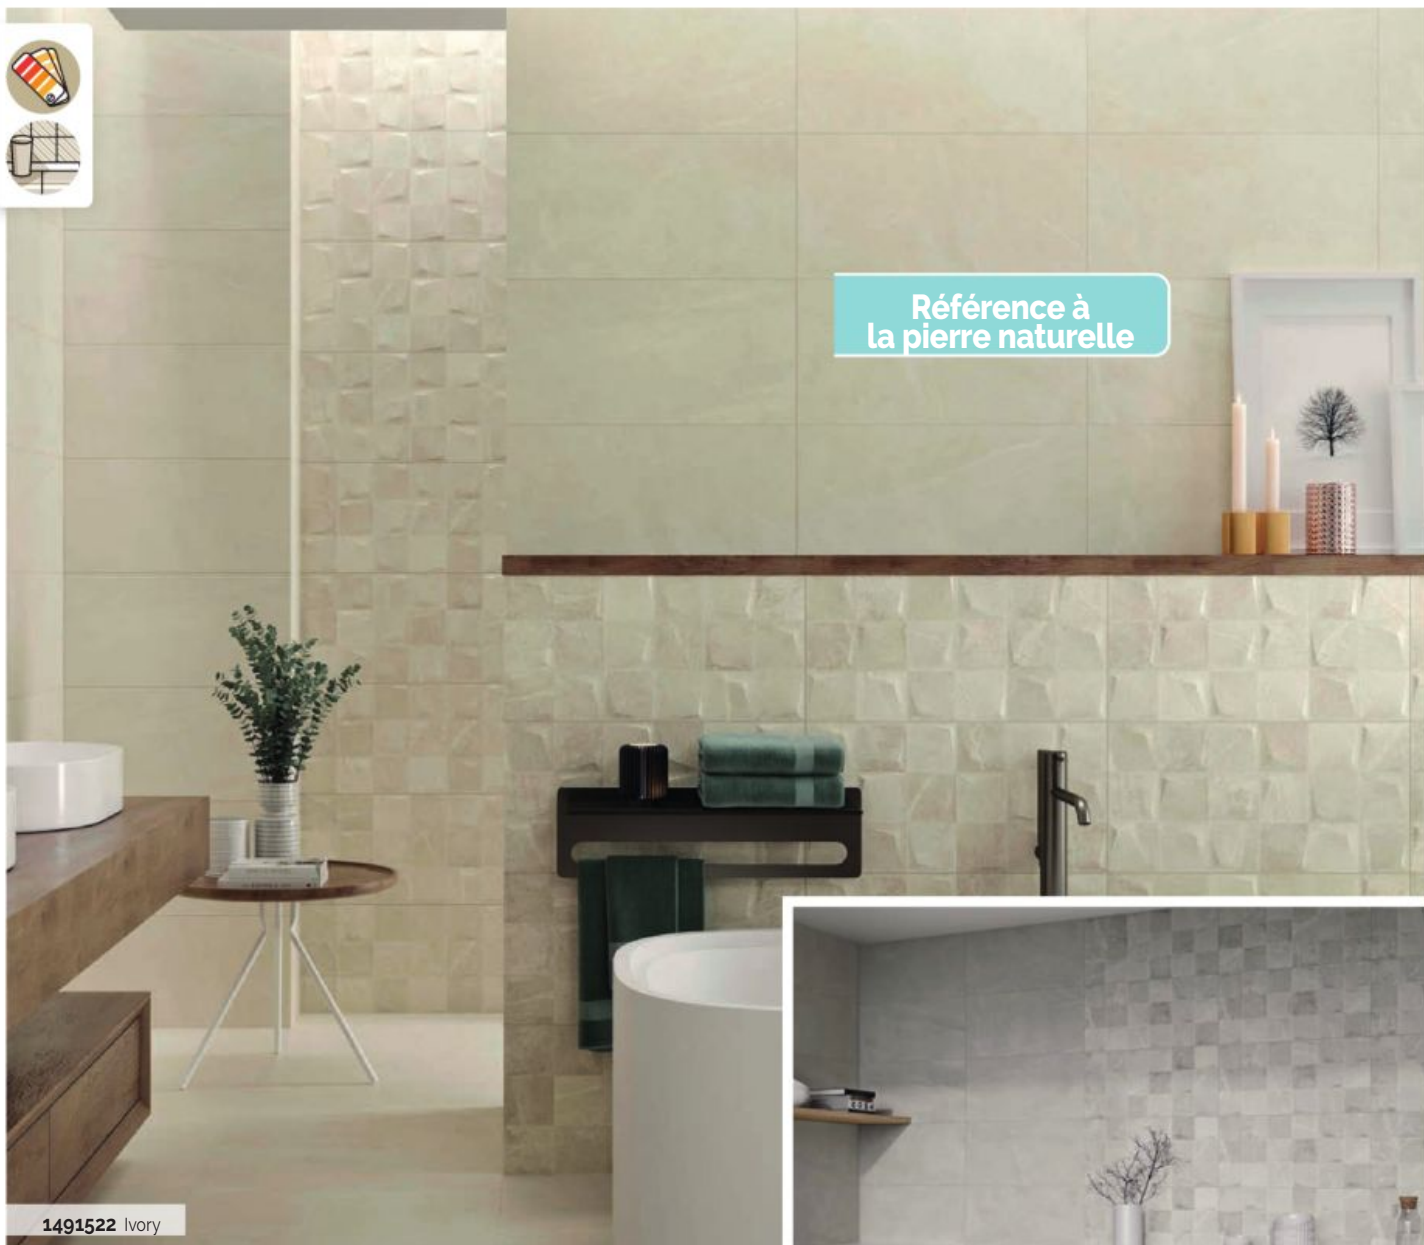

Rectifié

30 cm x 60 cm

Épaisseur : 7 mm

1555123
Neoclassico

Référence à la pierre naturelle

1491522 Ivory

BELLEVUE

Cette collection fait référence à la pierre naturelle. Il réveille l'émotion et la passion, un graphisme intemporel qui se démarque par sa simplicité.