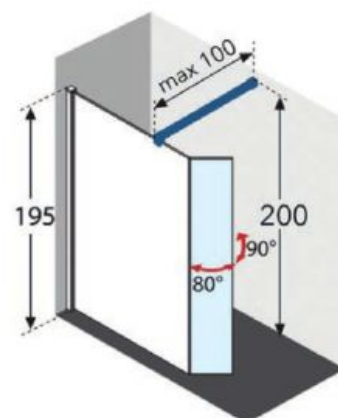

Dont 3,78 € d'éco-contribution

Largeur : 120 cm
Hauteur : 195 cm
Épaisseur 6 mm.

1298698

399,90 € / U

Volet pivotant FREE SPACE

Largeur 37 cm
Hauteur : 195 cm
Épaisseur 6 mm

1298701

159,90 € / U