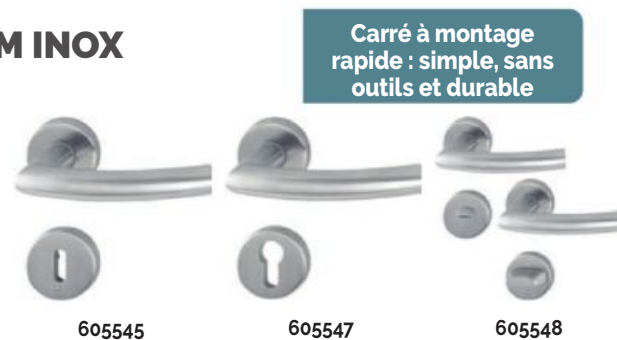

POIGNÉE DE PORTE SUR ROSACE TRONDHEIM INOX

Serrure	Code	Descriptif	Tarif TTC
clé I	605547	F69 inox mat / 7 mm / clé I (PZ) / 37-47 mm	32,56€ / U
clé L	605545	F69 inox mat / 7 mm / clé L / 37-47 mm	31,62€ / U
condamnation	605548	F69 inox mat / 7 mm / 5 mm, avec fourreaux réduct. 5-8 mm / pastille de décondamnation/olive de condamnation / 37-42 mm / KSK27 / EOL28	52,10€ / U