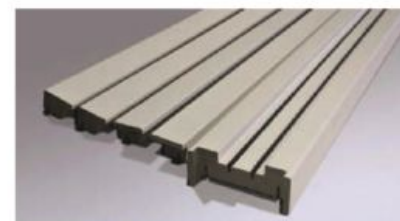

> LES ACCESSOIRES POUR LES COULISSANTS

KIT HABILLAGE INTÉGRAL POUR CHÂSSIS GOLD BASE ET SCRIGNOTECH

Kit de finition et couvre joint intégré en MDF. Avec une finition prépeint blanc, brut reconstitué.
Pour cl100 mm d'épaisseur

Code	Largeur porte	Tarif TTC	Dont éco-contribution
1099395	630 à 1030 mm	166,25 € / CN	Dont 0,10 € / CN

KIT HABILLAGE POUR CHÂSSIS SILLAGE

Habillage MDF hydrofuge enrobé blanc RAL 9010. Le kit d'habillage est composé d'un montant extérieur, de 2 montants intermédiaires, de 2 traverses hautes, de joints, de platines et de vis de fixation. Les joints tubulaires permettent d'amortir la porte.

Pour cl95/100 mm d'épaisseur
de 63 à 103 cm

Code	Largeur porte	Tarif TTC	Dont éco-contribution
972575	630 à 1030	85,12 € / U	Dont 0,10 € / U

KIT HABILLAGE FUJI

Habillage coordonné à la porte qui vient camoufler le rail. Les différentes pièces composant cet habillage sont recouvertes d'un véritable placage bois.

Composé d'un montant de butée, de 2 montants coté châssis, d'une traverse à recouper, d'un joint double, de 3 joints balai et 5 couvre-joints.

Pour cl 95/100 d'épaisseur
Largeur de porte 630 à 930

Code	Type châssis	Couleur
1611749	pour châssis	terra
1611748	pour châssis	gris galet

323,82 € / U

KIT HABILLAGE KREATION

Habillage de châssis à galandage décor KREATION M03A, adaptée aux portes de 2040mm de hauteur et aux cloisons plaque de plâtre de 98 mm d'épaisseur.

Elle apporte la touche décorative finale pour votre porte coulissante à galandage.

M03A

1594566

Dont 0,10€ / U d'éco-contribution

Code	Largeur porte	Tarif TTC
1594561	73 cm	335,19 € / U
1594566	83 cm	335,19 € / U

KIT D'OUVERTURE SYNCHRONISÉE DOUBLE VANTAIL POUR CHÂSSIS SILLAGE

Kit composé de :