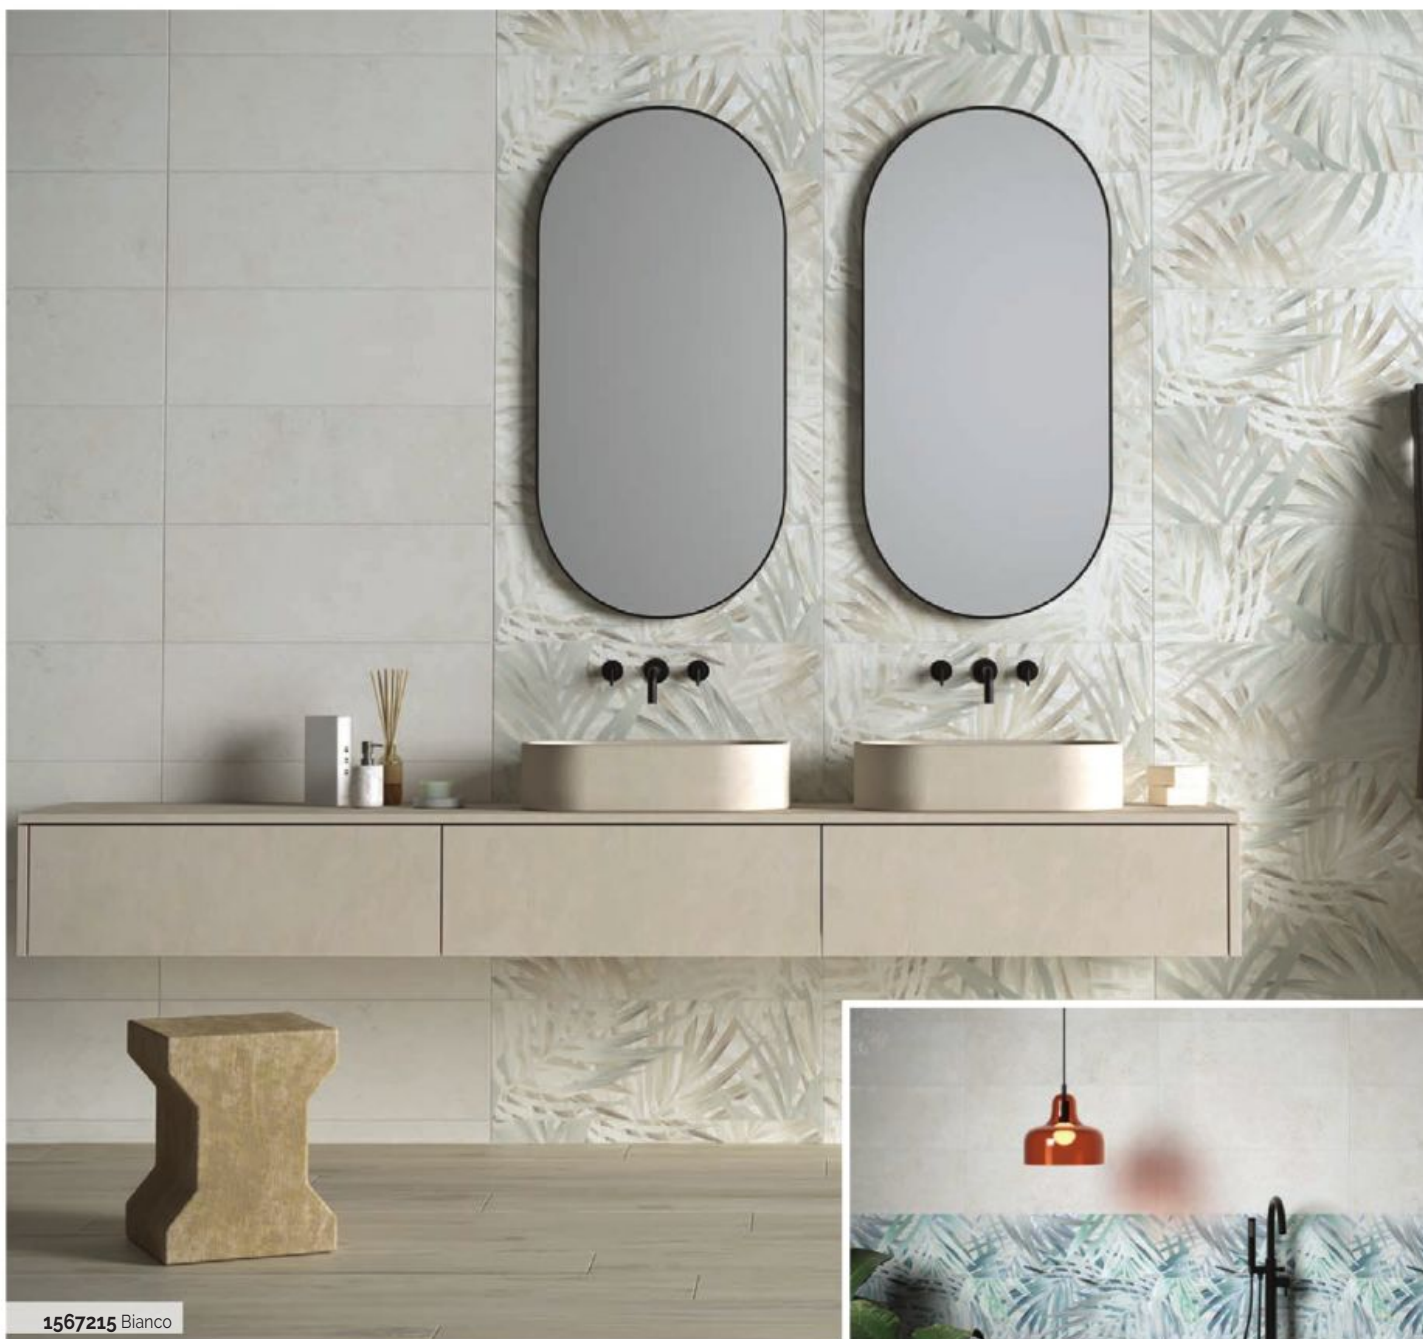

Dont 0,01€ d'éco-contribution

le paquet de 1,62 m²

30 cm x 60 cm

Épaisseur : 8,4 mm

Pâte rouge

1567215 Bianco

MATERIA WALL

La collection Materia Wall représente de la sérénité, apporté par les teintes pastel et offre à chaque maison une bouffée d'air positive.