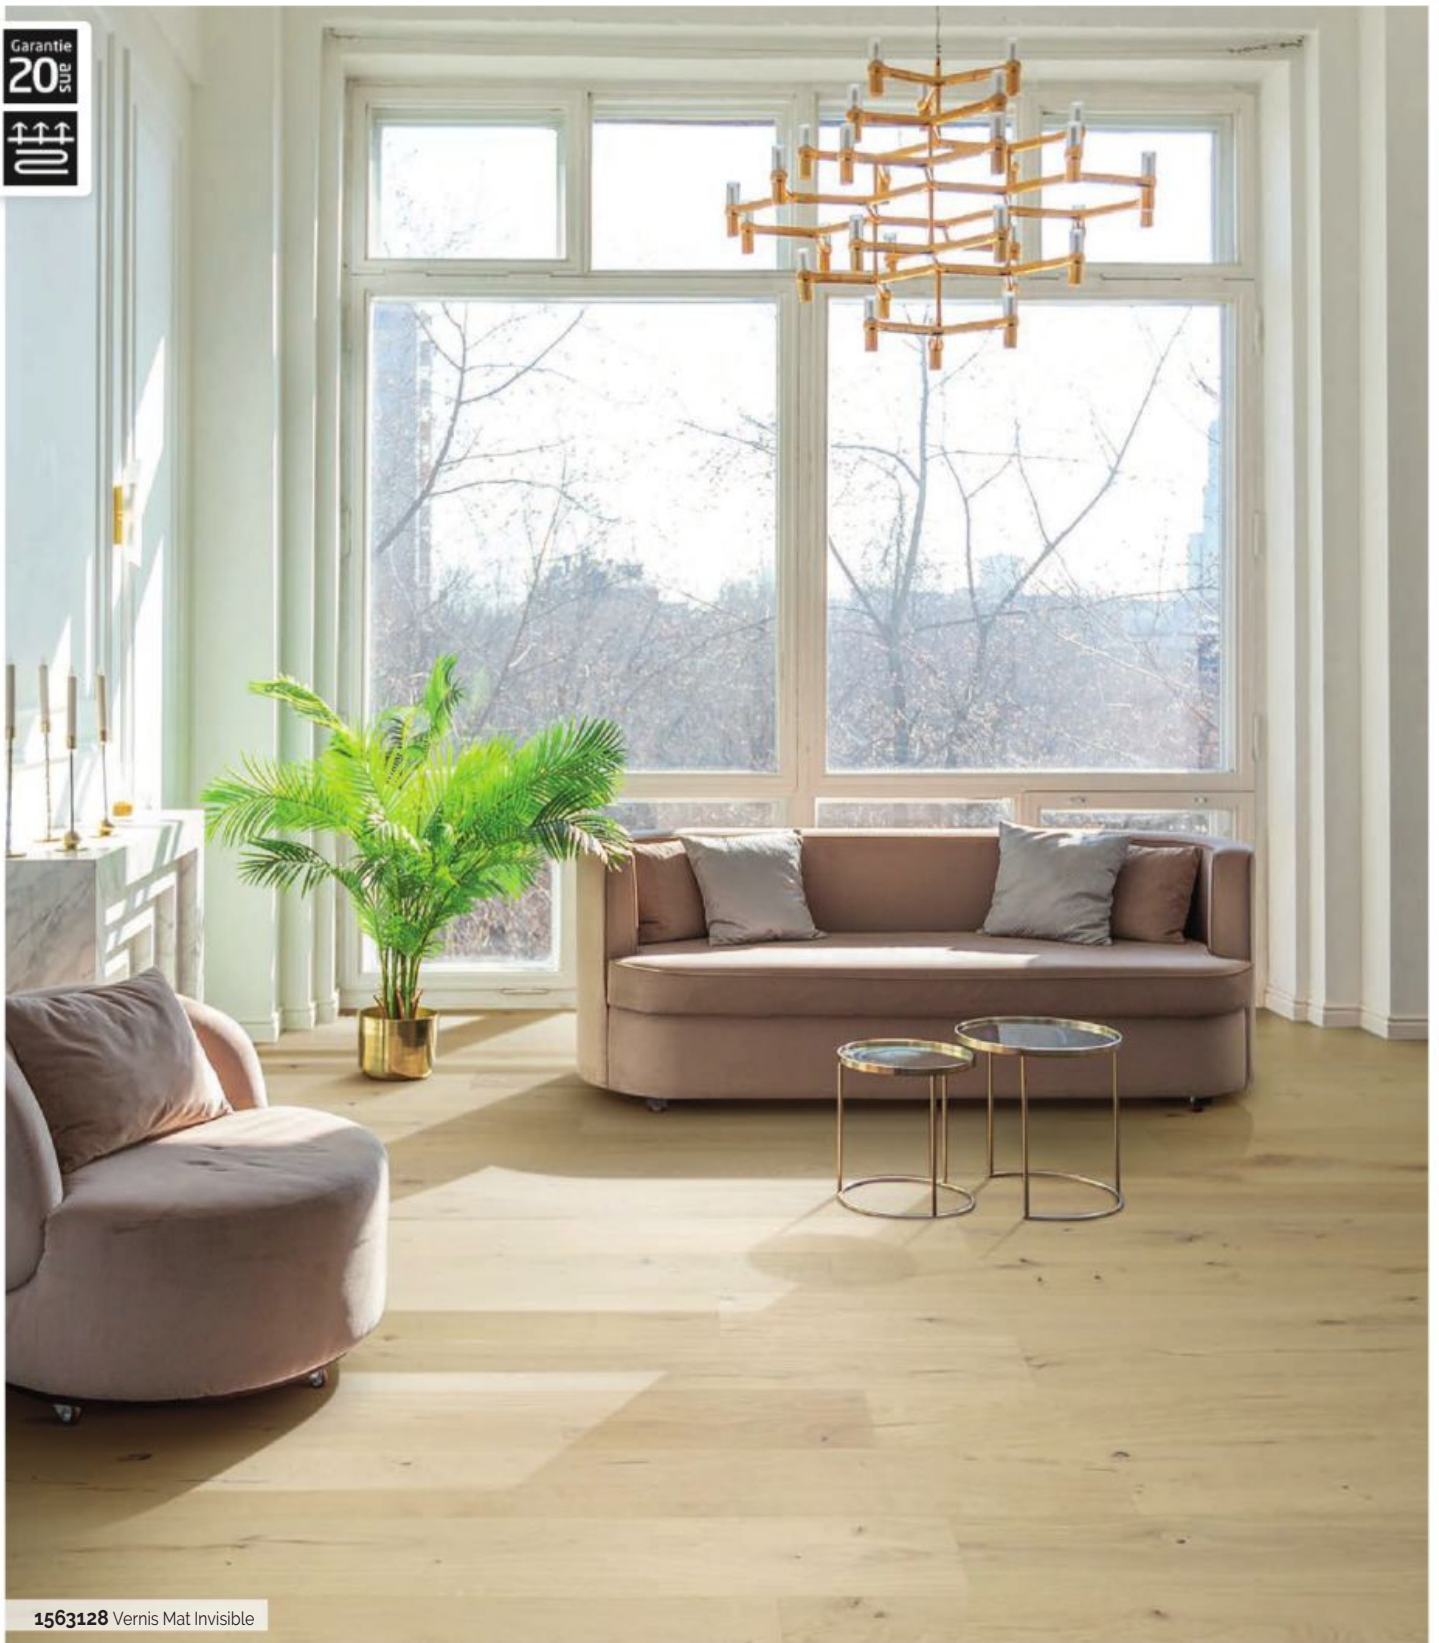

Garantie
20
ans

1563128 Vernis Mat Invisible

PARQUET CONTRECOLLÉ COTTAGE 260

Épaisseur: 15 mm
Épaisseur parement: 4 mm
Chêne
260mm x 2200/600mm
Vernis mat
Brossé léger

Gros noeuds/présence de
gerces
4 chanfreins
Clic à plat
Support bois latté
Garantie 20 ans

1563117
Vernis Mat Naturel

1563128
Vernis Mat Invisible

94,10 € / m²
paquet de 3,432 m²