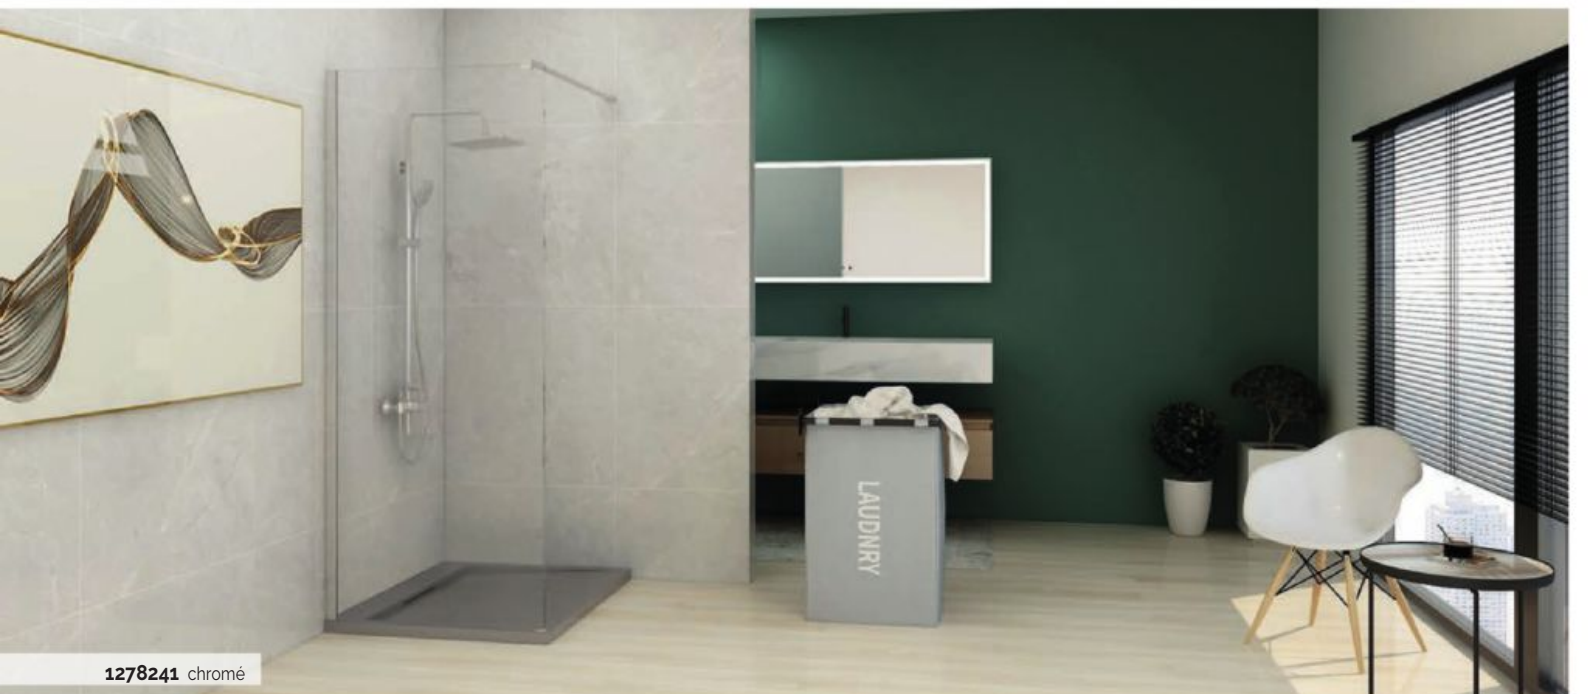

1278246 fumé

1278241 chromé

HAWAÏ

Facile à entretenir, cette paroi de douche Hawaï est munie d'un traitement anticalcaire. Le traitement anticalcaire permet de limiter les dépôts de tartre en faisant glisser l'eau plus facilement le long du verre et en empêchant donc sa rétention, à l'origine du calcaire.

Paroi fixe pour douche à l'italienne

Paroi minimaliste et contemporaine

Code	Couleur	Dimensions	Tarif TTC	Dont éco-contribution
1278235	chromé	70 x 205 cm x 8 mm	200,80€ / U	0,30 € / U
1278236	chromé fumé	70 x 205 cm x 8 mm	226,80€ / U	0,30 € / U
1278237	chromé	80 x 205 cm x 8 mm	226,80€ / U	0,34 € / U
1278238	chromé fumé	80 x 205 cm x 8 mm	250,80€ / U	0,34 € / U
1278239	chromé	90 x 205 cm x 8 mm	238,89€ / U	0,38 € / U
1278240	chromé fumé	90 x 205 cm x 8 mm	262,80€ / U	0,38 € / U
1278241	chromé	100 x 205 cm x 8 mm	250,80€ / U	0,43 € / U
1278242	fumé	100 x 205 cm x 8 mm	274,80€ / U	0,43 € / U
1278245	chromé	120 x 205 cm x 8 mm	274,80€ / U	0,52 € / U
1278246	fumé	120 x 205 cm x 8 mm	298,80€ / U	0,52 € / U
1278249	chromé	140 x 205 cm x 8 mm	310,00€ / U	0,60 € / U
1278250	fumé	140 x 205 cm x 8 mm	330,00€ / U	0,60 € / U