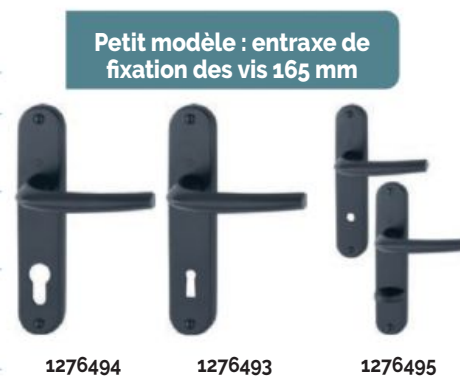

> LES POIGNÉES DE PORTES INTÉRIEURES

POIGNÉE DE PORTE SUR PLAQUE SAN DIEGO F9714

Serrure	Code	Descriptif	Tarif TTC
clé I	1276494	Garniture sur plaques courtes Garniture emballée en sachet plastique / F9714M noir mat / 7 mm / clé I (PZ) 70 mm / 40-46 mm	11,11€ / U
clé L	1276493	Garniture sur plaques courtes Garniture emballée en sachet plastique / F9714M noir mat / 7 mm / clé L 70 mm / 40-46 mm	11,11€ / U
condamnation	1276495	Garniture sur plaques courtes Garniture emballée en sachet plastique / F9714M noir mat / 7 mm / 6 mm / trou de décondamnation (Ø10)/olive de condamnation 70 mm / 40 mm / KOLg2L	15,25€ / U