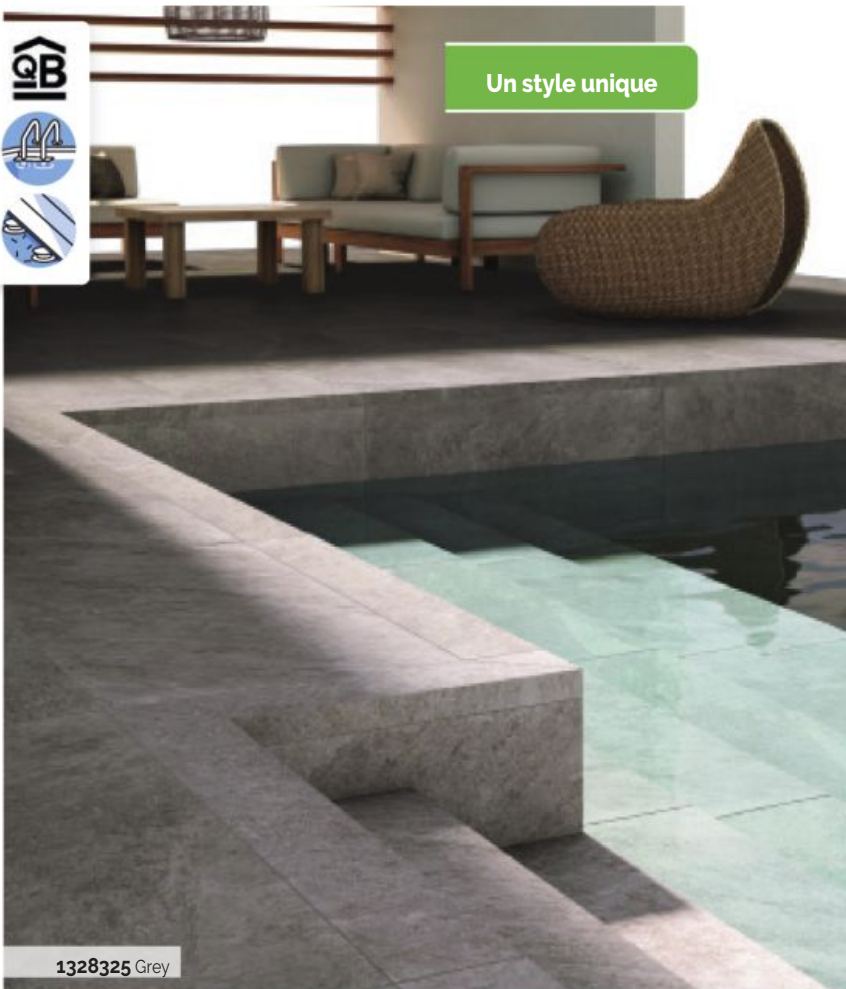

AMÉNAGER MA TERRASSE > LA DALLE CÉRAMIQUE

1328325 Grey

BAHIA

L'élégance de l'ardoise, une série capable de répondre à tous les besoins avec des surfaces lisses et bouchardées.

Grès cérame

le paquet de 0,73 m²
Rectifié
60,4 cm x 60,4 cm
Épaisseur : 20 mm

49,89 € / m²

Dont 0,03€ d'éco-contribution

1328325
Grey
R11-A+B+C F+