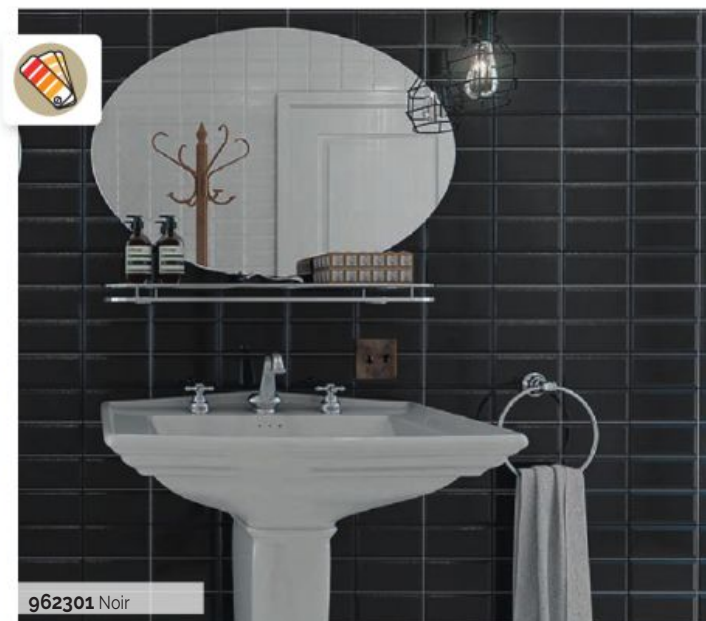

25,80 € / m²

Dont 0,02€ d'éco-contribution

le paquet de 0,68 m²

Aspect : brillant
biseauté

7,5 cm x 15 cm

962299 Blanc

962301 Noir

ALPI