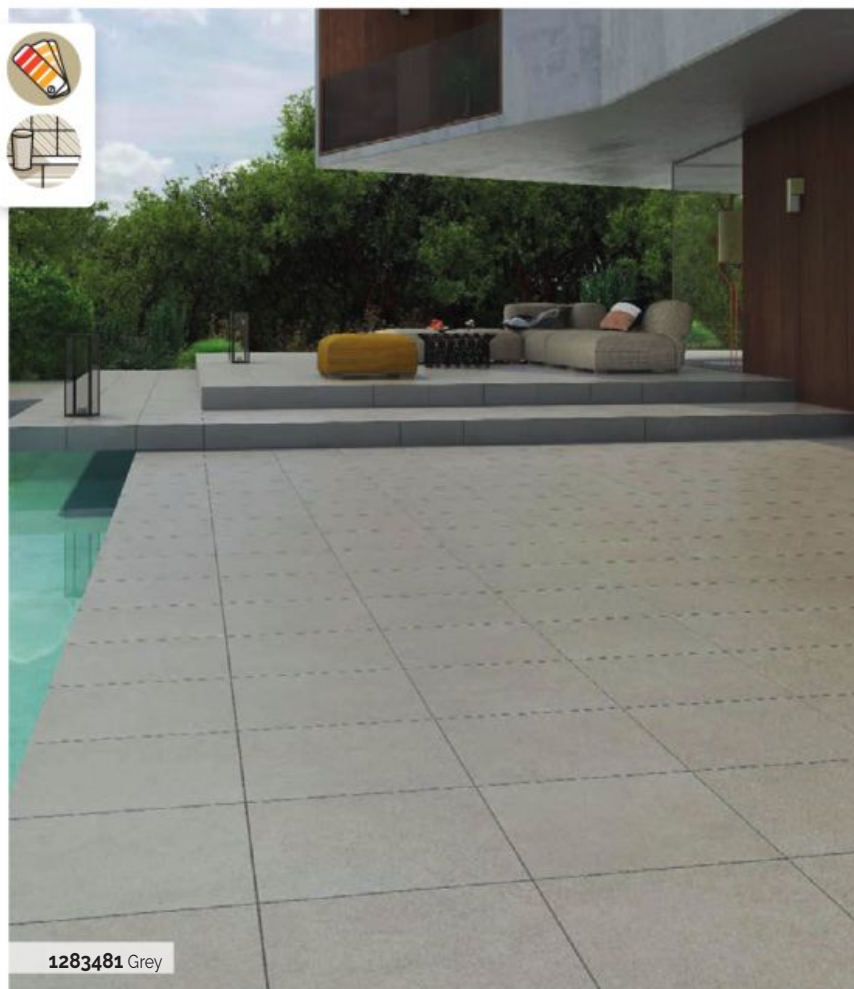

APTITUDE

Aptitude s'affirme comme une base conçue pour permettre une liberté sans limites, donnant la possibilité de définir chaque espace, de le caractériser et de le rendre intemporel.

Grès cérame

le paquet de 1,24 m²
45 cm x 45 cm
Épaisseur : 8 mm