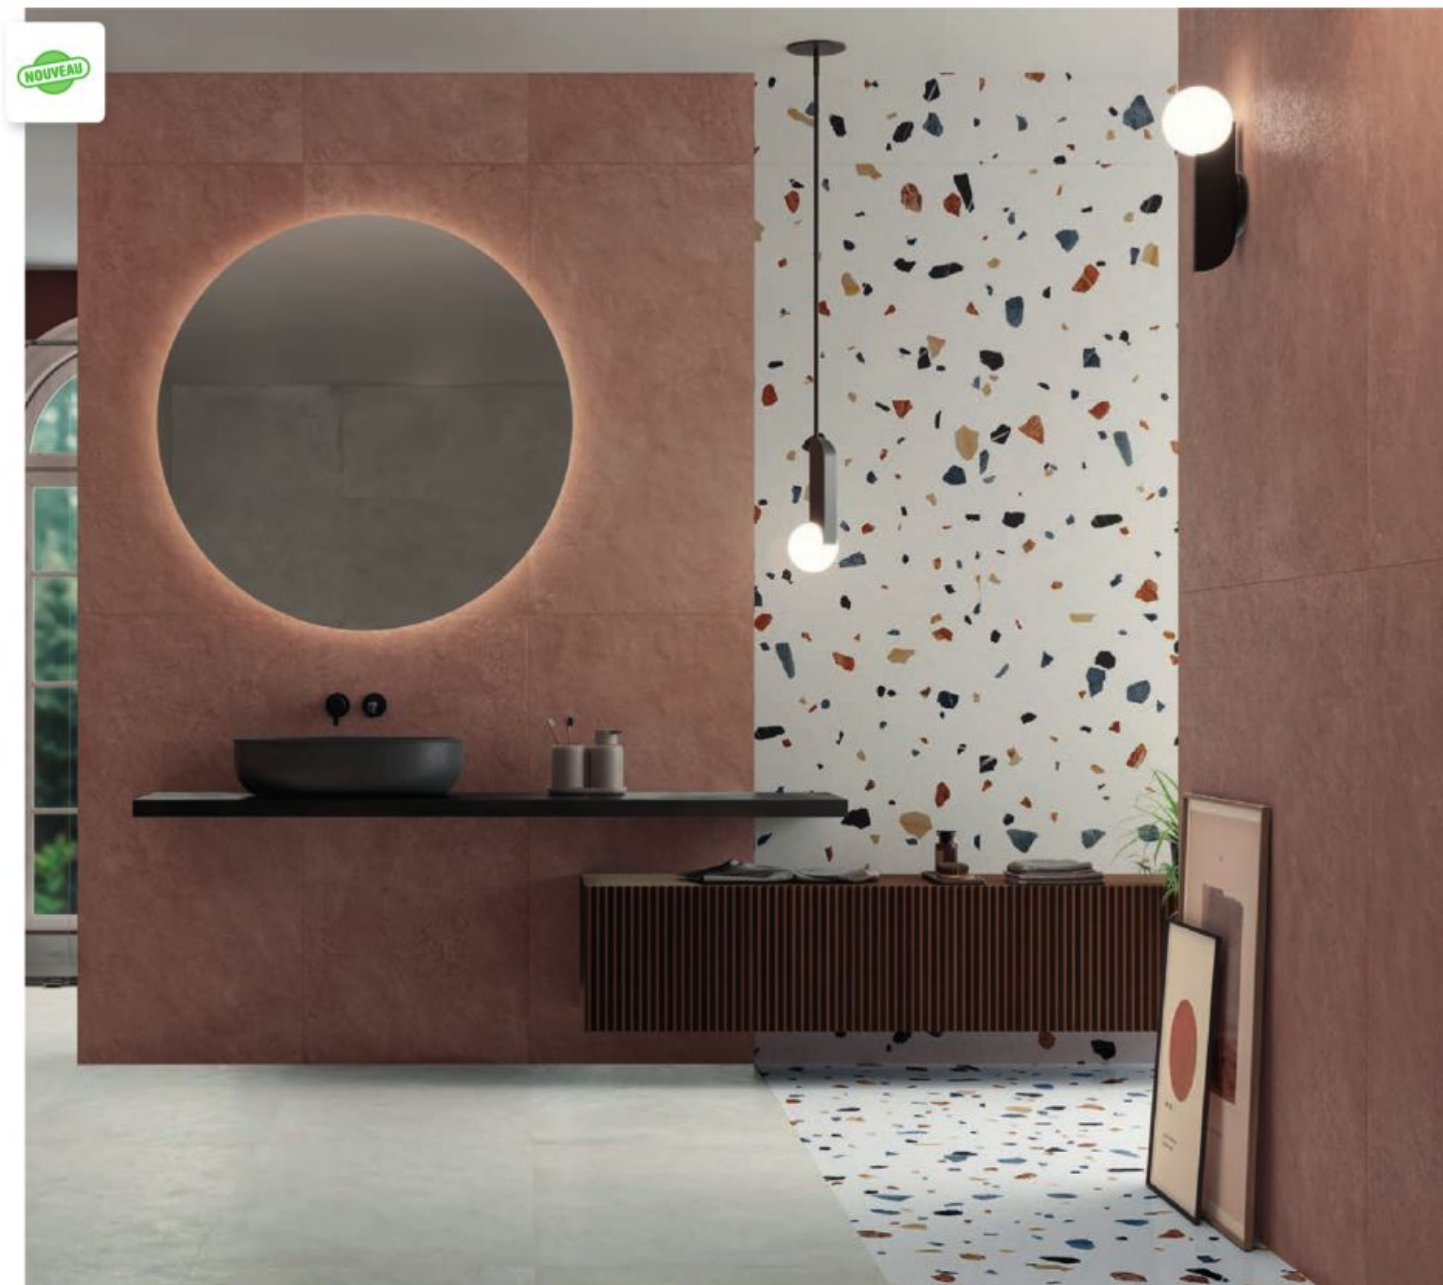

NOUVEAU

TREND

Grès cérame

50,49 € / m²

Dont 0,02€ d'éco-contribution

le paquet de 1,08 m²

Rectifié

Pose sol et mur

60 cm x 60 cm

Épaisseur : 10 mm

1396410
Nacar

Plinthe

10,50 € / U

Dont 0,01€ d'éco-contribution

Rectifié

8 cm x 60 cm

1656824
Nacar