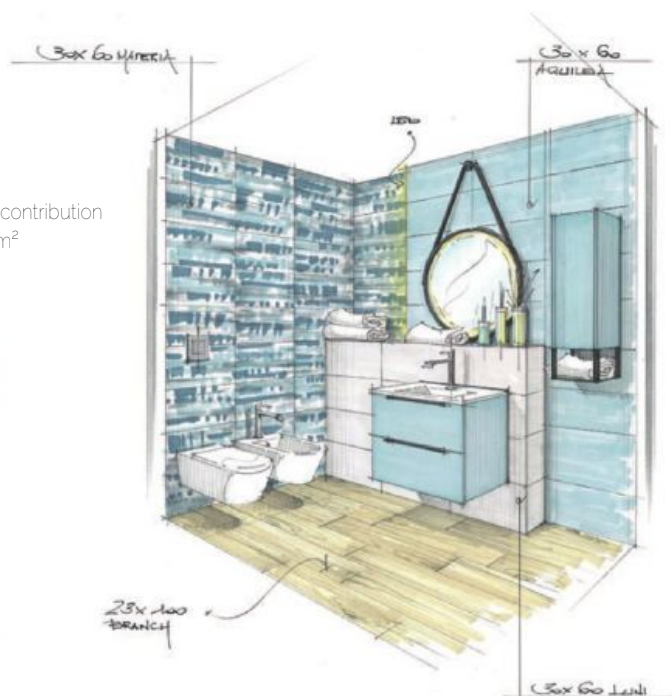

*Meubles coordonnés page 104 à 106
Sol coordonné page 13*

1481264 Luni

PICTURA

Des éléments graphiques raffinés et des couleurs vives, un goût contemporain et des inspirations qui rappellent l'art romain classique.

Grès cérame pose sol et mur

39,90 € / m²

Dont 0,02€ d'éco-contribution

le paquet de 1,44 m²

Adouci rectifié

30 cm x 60 cm

Épaisseur : 7 mm

Décor

59,90 € / m²

Dont 0,02€ d'éco-contribution

le paquet de 1,44 m²

Adouci rectifié

30 cm x 60 cm

Épaisseur : 7 mm