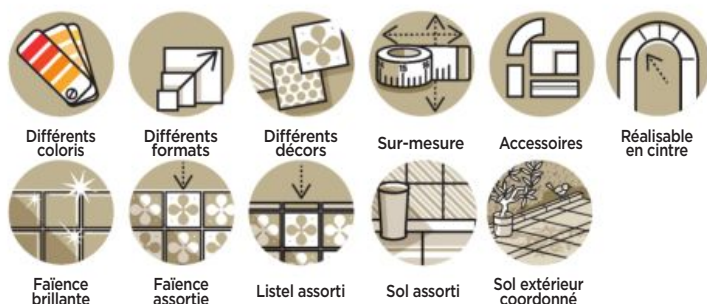

INFORMATIONS PRODUITS