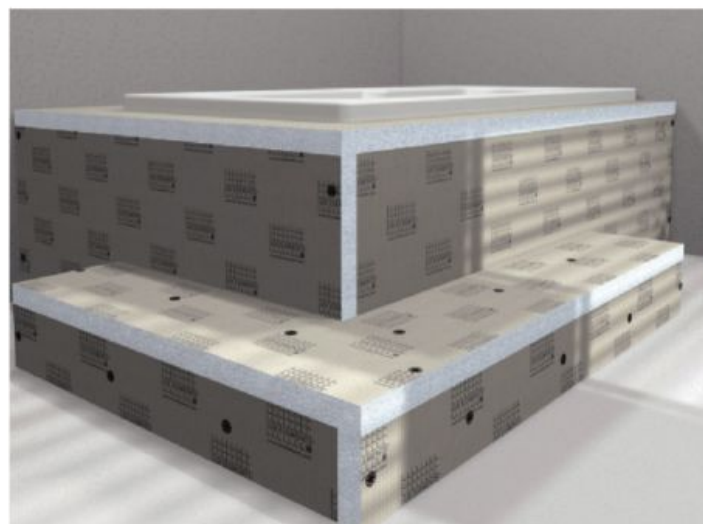

PANNEAU PRÊT À CARRELER HABILLAGE BAIGNOIRE

Habillage de baignoire en mousse dure jusqu'à 1800 mm. Existe en d'autres dimensions
178,5 cm x 60 cm
Épaisseur 30 mm

175899

79,90 € / U