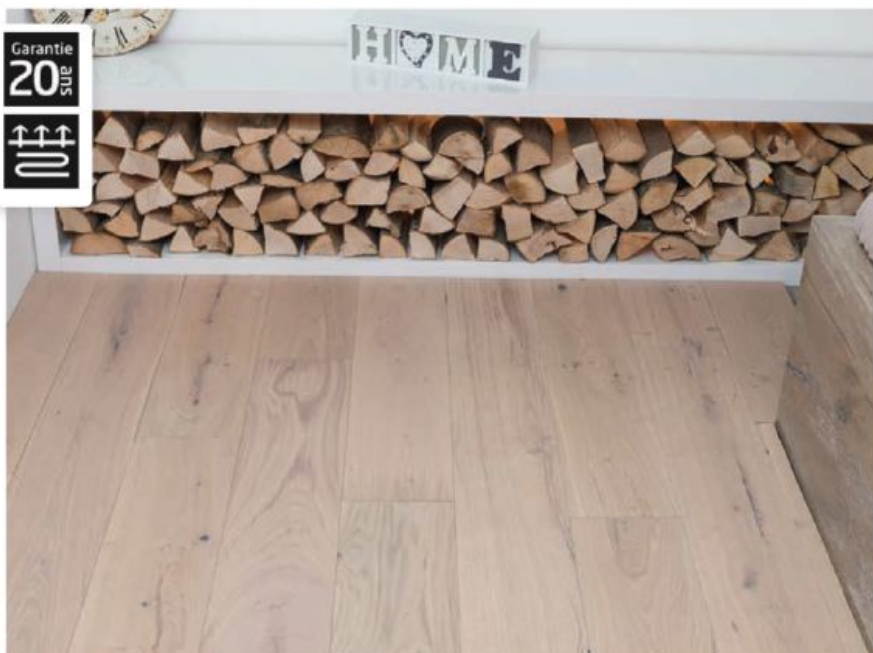

1302509 Huilé Naturel

Garantie
20 ans

PARQUET CONTRECOLLÉ CALCE

Épaisseur : 14 mm
Épaisseur parement : 3 mm
Chêne
190 x 1900 mm
Huilé naturel
Brossé léger
Bois blanchi

Moyens noeuds / présence de gerces
4 chanfreins
Clic à plat
PEFC

54,98 € / m²
paquet(s) de 2,88 m²