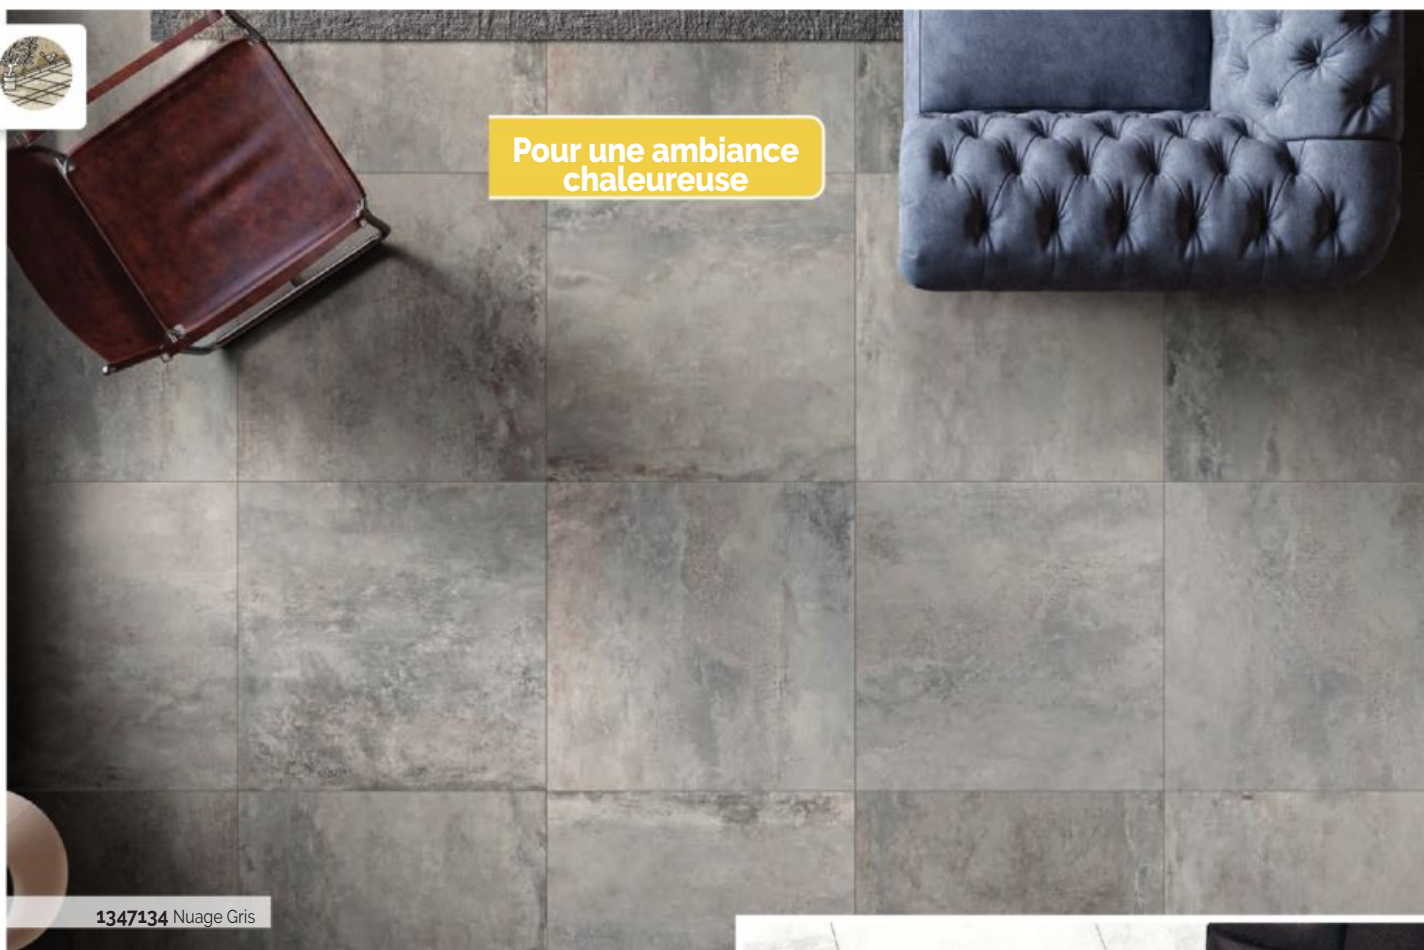

Rectifié

7,2 cm x 60 cm

1380429
Natural

LES CARRELAGES > EFFET PIERRE REVISITÉE

Pour une ambiance
chaleureuse

1347134 Nuage Gris

VISION

La collection Vision est soulignée par l'élégance, variations de couleur de la pierre naturelle.