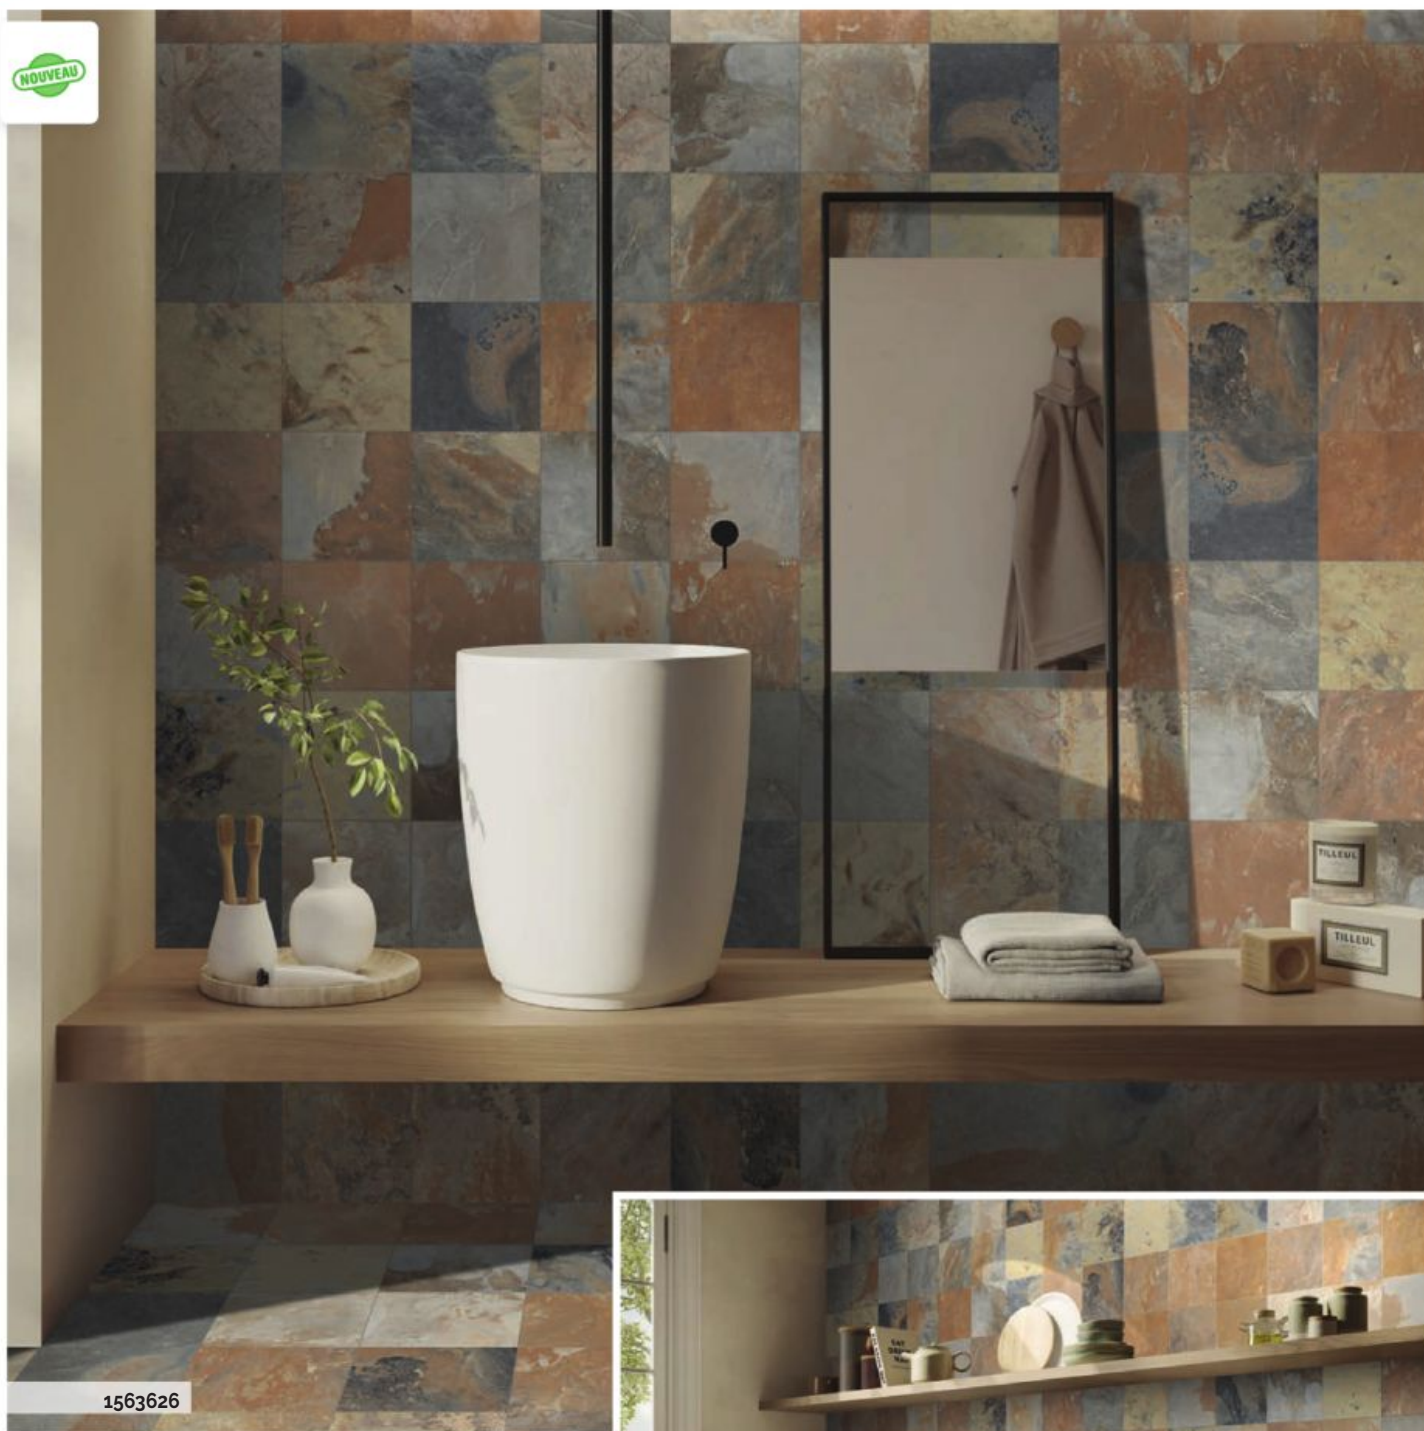

Épaisseur : 10 mm

1396410
Nacar

NOUVEAU

1563626

FLAGSTONE

Grès cérame

32,90 € / m²

Dont 0,02€ d'éco-contribution