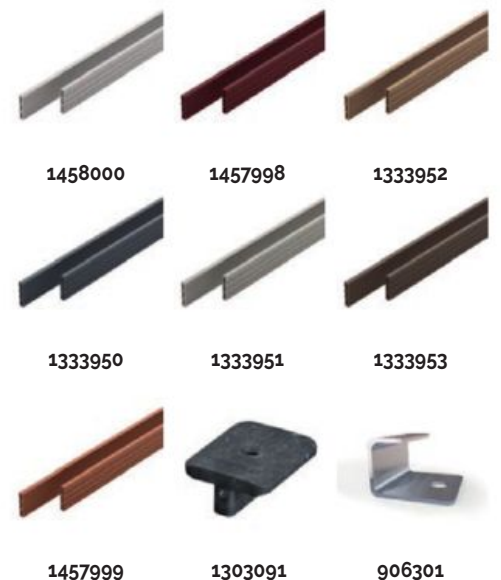

ACCESSOIRES

Facile à installer
Couleur assortie aux lames de terrasse

à partir de 10,78 € / U

Dont 0,01€ d'éco-contribution

Code	Libellé produit
906301	CLIP DE DEPART + VIS PIAZZA BOITE DE 50 PIECES
1303091	WING CLIP + VIS PIAZZA NOIR BOITE DE 100 PIECES
1333950	PLINTE COUVRE JOINT STEAKED EBONY 12X66MM 4M
1333951	PLINTE COUVRE JOINT SILVER TEAK 12X66MM 4M
1333952	PLINTE COUVRE JOINT CALIFORNIAN OAK 12X66MM 4M
1333953	PLINTE COUVRE JOINT BRAZILIAN WALNUT 12X66MM 4M
1457998	PLINTE COUVRE-JOINT PADOUK 12X66MM 4M
1457999	PLINTE COUVRE-JOINT ORME ROYAL 12X66MM 4M
1458000	PLINTE COUVRE-JOINT FRENE NORDIQUE 12X66MM 4M