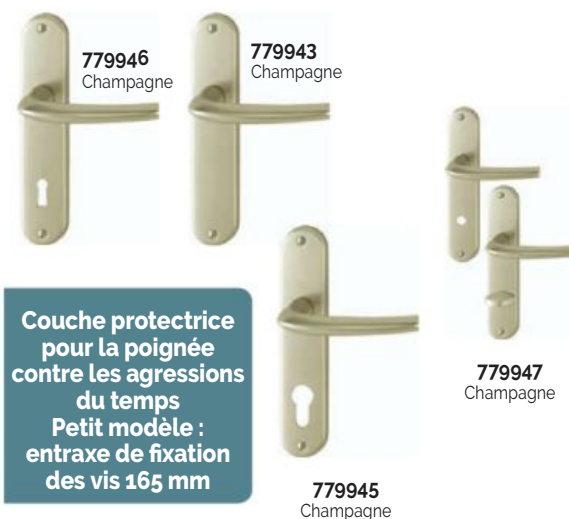

POIGNÉE DE PORTE SAN DIEGO 1191 / 347

Coloris	Serrure	Entraxe	Matière	Code	Tarif TTC
champagne	bec de canne	165 mm	alu anodisé	779943	9,06€ / U
champagne	clé I	165 mm	alu anodisé	779945	9,06€ / U
champagne	clé L	165 mm	alu anodisé	779946	9,06€ / U
champagne	condamnation	165 mm	alu anodisé	779947	13,40€ / U
aspect argent	bec de canne	165 mm	alu anodisé ou époxy	779939	9,06€ / U
aspect argent	clé I	165 mm	alu anodisé ou époxy	779940	9,06€ / U
aspect argent	clé L	165 mm	alu anodisé ou époxy	779941	9,06€ / U
aspect argent	condamnation	165 mm	alu anodisé ou époxy	779942	13,40€ / U
aspect blanc	clé I	165 mm	alu anodisé	779948	21,88€ / U
aspect blanc	clé L	165 mm	alu anodisé	779949	21,88€ / U
aspect blanc	condamnation	165 mm	alu anodisé	779950	36,91€ / U