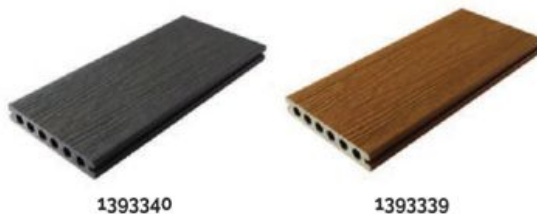

Résiste à toutes les tâches

1333961 Brun Exotique

BROOKLYN

Lame de terrasse co-extrudée
Profil réversible et démontable
Une face lisse brossée mat
Une face veinée relief bois
Teintes multi-chromatiques
Résiste aux tâches et à la décoloration

Les lames Brooklyn ont un aspect lisse ou un veinage bois selon la face choisie par le client. La couche de protection de coextrusion sur les 2 faces garantit une très faible dilatation des lames et une excellente tenue des couleurs dans le temps. Les lames de finition associées à cette gamme permettent de s'adapter à toutes les configurations.