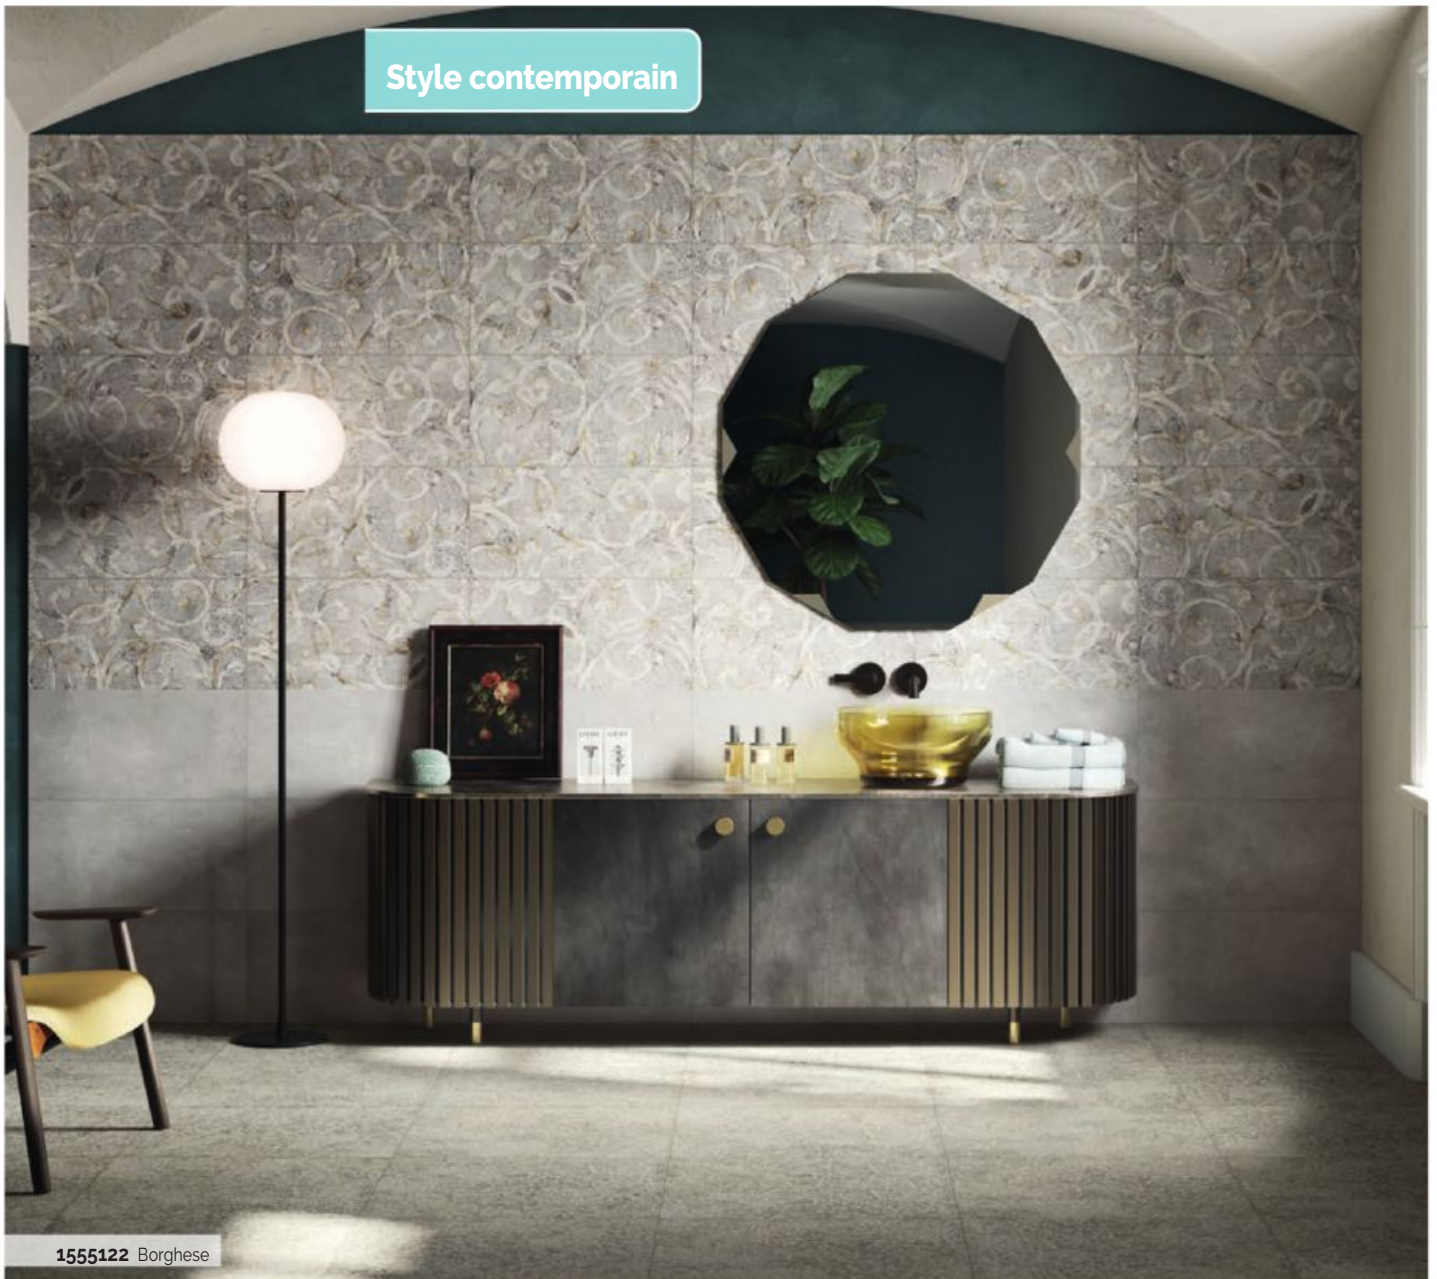

Style contemporain

1555122 Borghese

ORANGERIE

La collection Orangerie, recrée le charme des jardins d'hiver, de matières raffinés et une offre de couleur évocatrice.

Grès cérame pose sol et mur

39,90 € / m²

Dont 0,02€ d'éco-contribution
le paquet de 1,44 m²

Rectifié

30 cm x 60 cm

Épaisseur : 7 mm

Décor

59,90 € / m²

Dont 0,02€ d'éco-contribution
le paquet de 1,44 m²

Rectifié

30 cm x 60 cm

Épaisseur : 7 mm