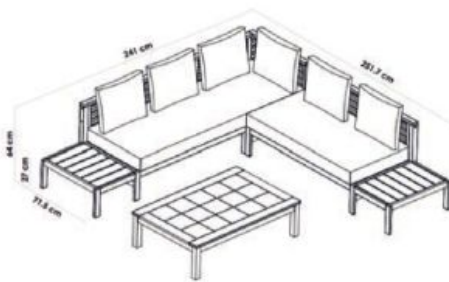

AMÉNAGER MA TERRASSE > LE MOBILIER DE JARDIN

SALON ANGLE OSLO ACACIA

Le salon d'angle Oslo en acacia combine confort et style pour votre espace extérieur. Les matériaux durables et la conception moderne offrent une ambiance accueillante. Idéal pour créer un coin détente élégant dans votre jardin ou sur votre terrasse. Profitez du plein air avec ce salon au design contemporain.

1613276 acacia

Confort et modernité
pour vos extérieurs.

990,00 € / U

Dont 27,00€ d'éco-contribution