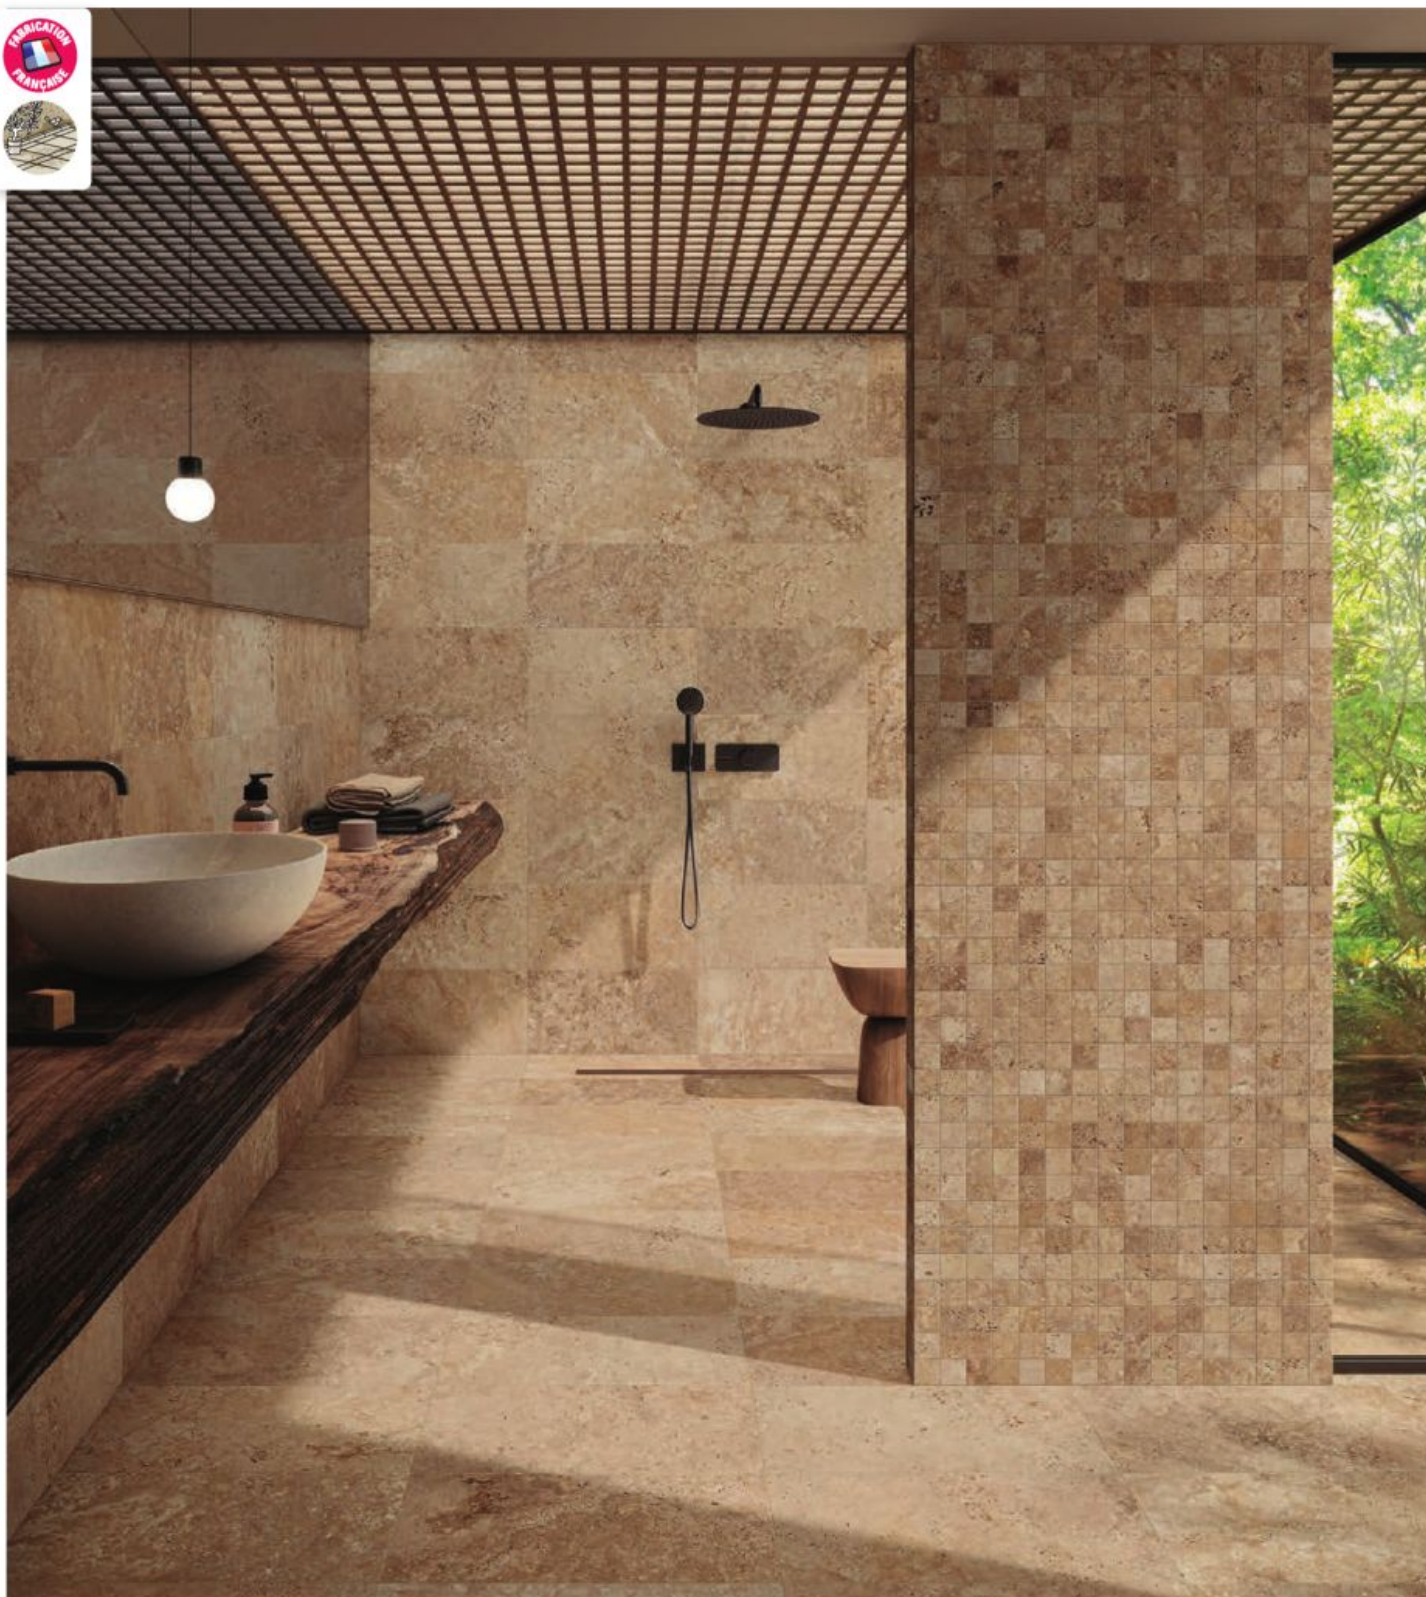

10,50 € / U

Dont 0,02€ d'éco-contribution

Rectifié
7 cm x 60 cm

1516924
Shell

1516922
Iron

LES CARRELAGES > EFFET PIERRE REVISITÉE

TIBER

Grès cérame