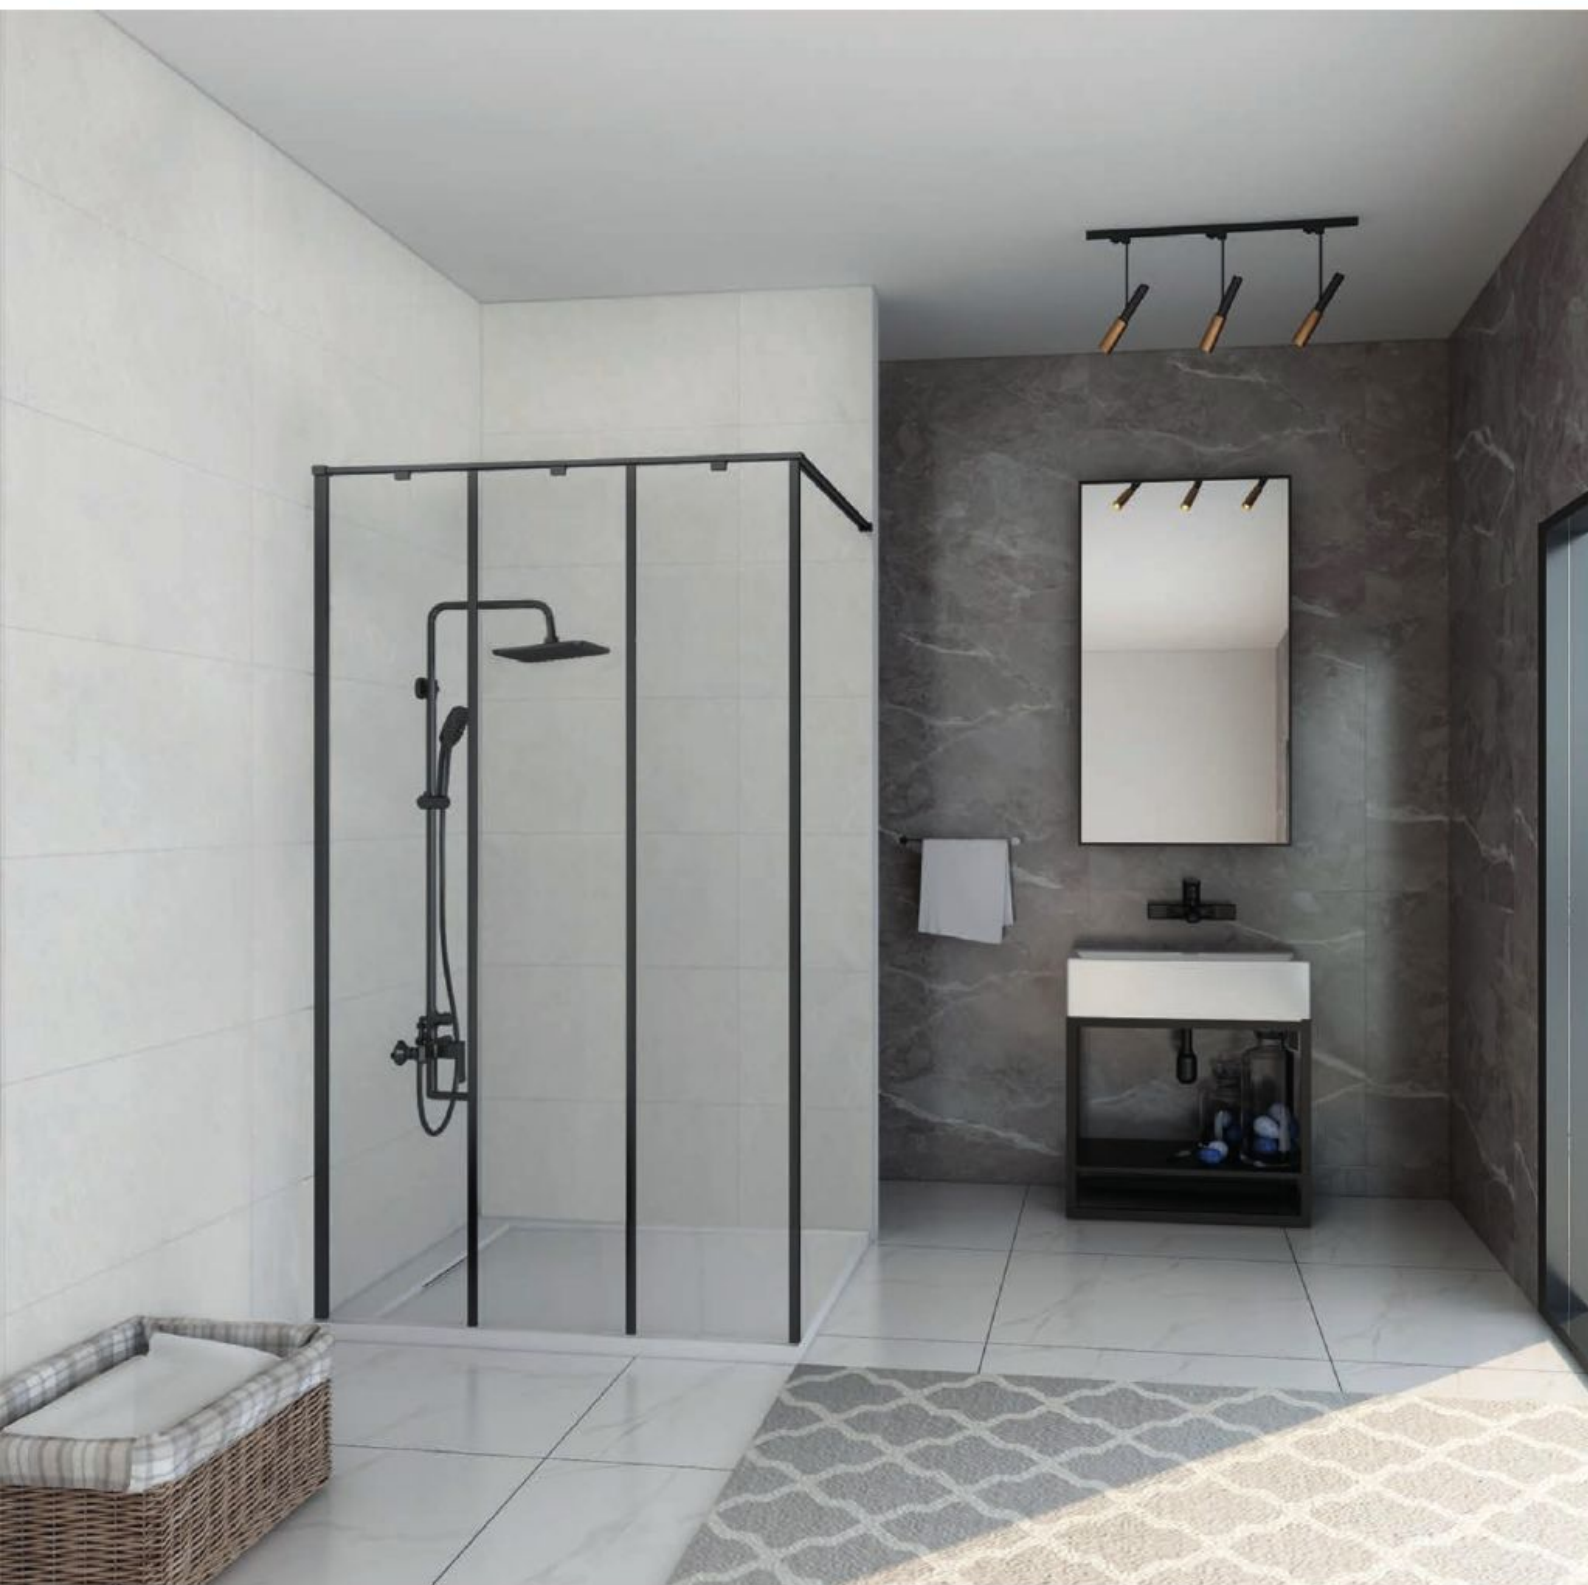

INDUSTRY

Paroi verrière
Industrielle
Alu