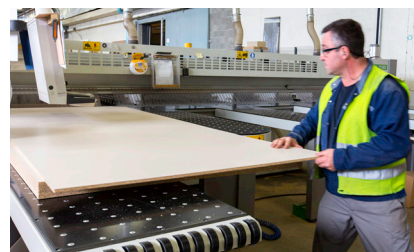

**Utilisation en intérieur**

**Dimensions :** 19 x 2800 x 2070 mm

**SERVICE +**

**LE SERVICE DÉCOUPE OLLIER BOIS,  
UN ATELIER POUR VOS  
PROJETS SUR-MESURE**

Découvrez ce service