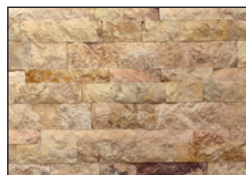

SCABAS

DIS2132 5/7,5/10 x Longueur libre x 2,1 cm
19,80 M²