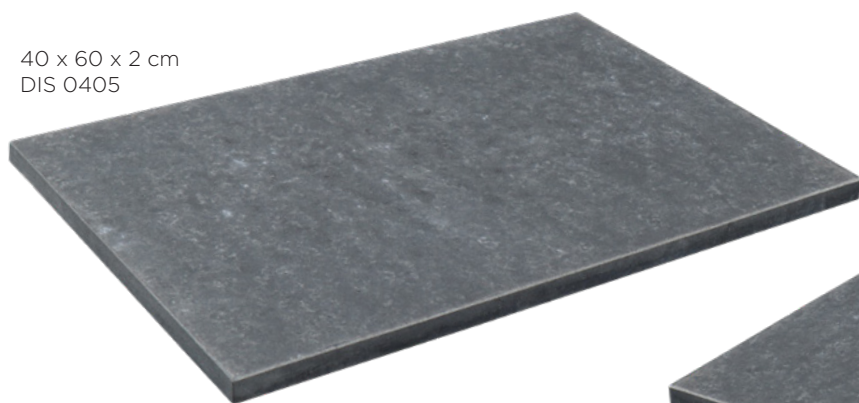

BLACK BASALT

PROVENANCE : VIETNAM

40 x 60 x 2 cm
DIS 0405

Margelle Bord Droit
35 x 60 x 3 cm
DIS 2051

Couvertine 30 x 100 x 4 cm
DIS 0688 - Cdt : 30 Pcs/Pal.

Bali Mix Green

BALI MIX GREEN, GREY & GOLD

PROVENANCE : INDE & TURQUIE