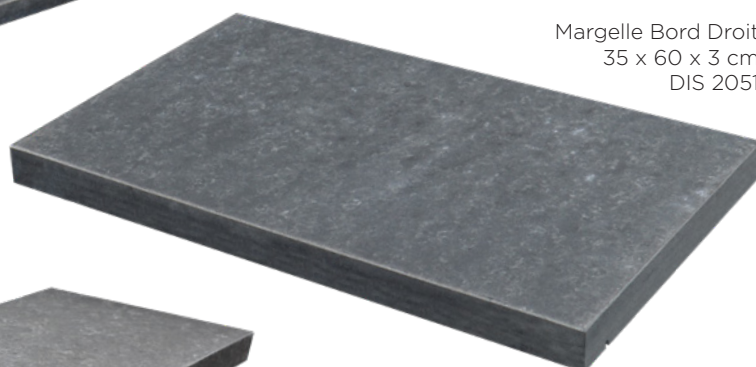

BLACK BASALT

PROVENANCE : VIETNAM

40 x 60 x 2 cm
DIS 0405

Margelle Bord Droit
35 x 60 x 3 cm
DIS 2051

Couvertine 30 x 100 x 4 cm
DIS 0688 - Cdt : 30 Pcs/Pal.

Bali Mix Green

BALI MIX GREEN, GREY & GOLD

PROVENANCE : INDE & TURQUIE