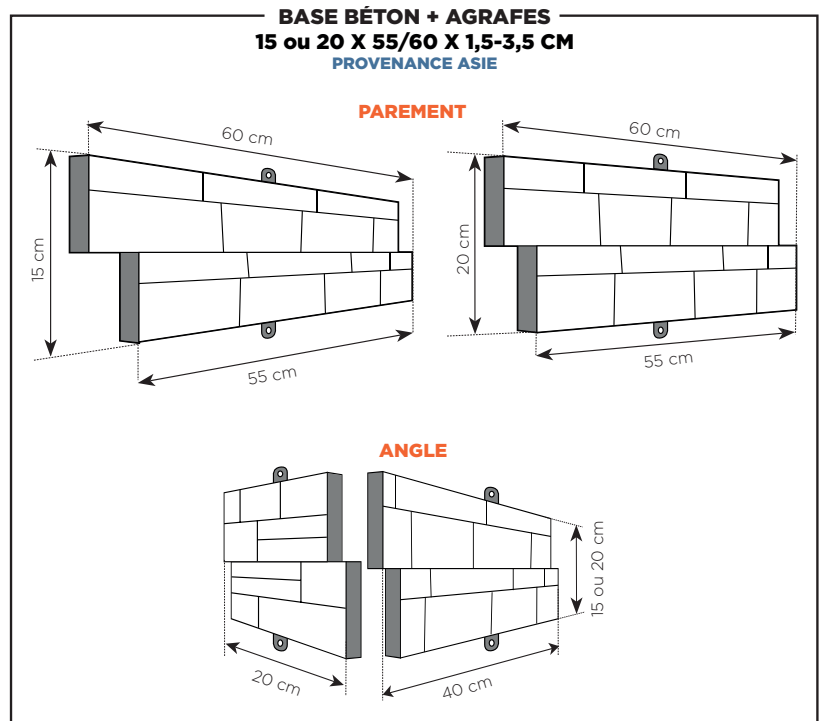

PLATTARD

GAMME DE PIERRES NATURELLES

2023

PLANS DE POSE, PAREMENTS Z TYPE

OPUS 4 FORMATS

Composition d'un module
Opus 4 Formats :

- 2 x A (40,6 x 40,6 cm)
- 1 x B (20,3 x 40,6 cm)
- 2 x C (20,3 x 20,3 cm)
- 1 x D (40,6 x 61 cm)

Plan composé de 2 modules Opus

SPLIT FACE MULTI FORMATS

- 5 cm x Longueur Libre : 22,22 %
- 7,5 cm x Longueur Libre : 33,33 %
- 10 cm x Longueur Libre : 44,45 %

PAREMENTS Z DÉCO

PAREMENTS Z ROCK

CAPPADOCE MIX

PROVENANCE : TURQUIE

40,6 x 61 cm
x 1,2 cm - DIS 1061
x 3 cm - DIS 1156
x 6 cm - DIS 1168

Margelle Bord 1/2 Rond
33 x 61 x 3 cm - DIS 1062

Opus 4 Formats
x 1,2 cm - DIS 1060
x 3 cm - DIS 1181

Big Opus x 1,2 cm
DIS 1065