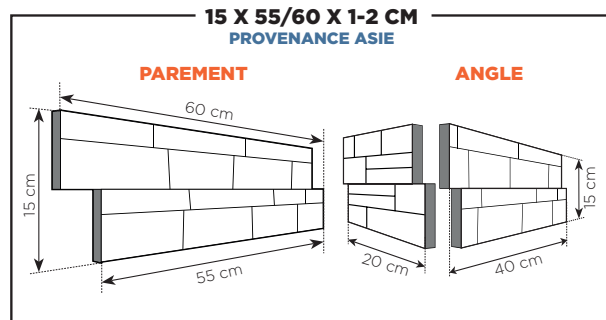

PLATTARD

GAMME DE PIERRES NATURELLES

2023

PLANS DE POSE, PAREMENTS Z TYPE

OPUS 4 FORMATS

Composition d'un module
Opus 4 Formats :

- 2 x A (40,6 x 40,6 cm)
- 1 x B (20,3 x 40,6 cm)
- 2 x C (20,3 x 20,3 cm)
- 1 x D (40,6 x 61 cm)

Plan composé de 2 modules Opus

SPLIT FACE MULTI FORMATS

- 5 cm x Longueur Libre : 22,22 %
- 7,5 cm x Longueur Libre : 33,33 %
- 10 cm x Longueur Libre : 44,45 %

PAREMENTS Z DÉCO

PAREMENTS Z ROCK

CAPPADOCE MIX

PROVENANCE : TURQUIE

40,6 x 61 cm
x 1,2 cm - DIS 1061
x 3 cm - DIS 1156
x 6 cm - DIS 1168

Margelle Bord 1/2 Rond
33 x 61 x 3 cm - DIS 1062

Opus 4 Formats
x 1,2 cm - DIS 1060
x 3 cm - DIS 1181

Big Opus x 1,2 cm
DIS 1065