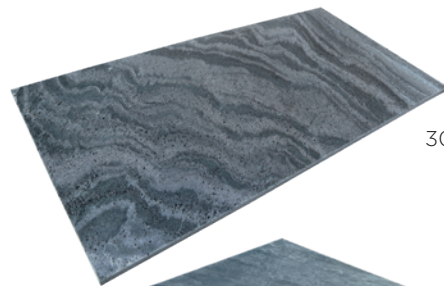

BALI MIX GREEN, GREY & GOLD

PROVENANCE : INDE & TURQUIE