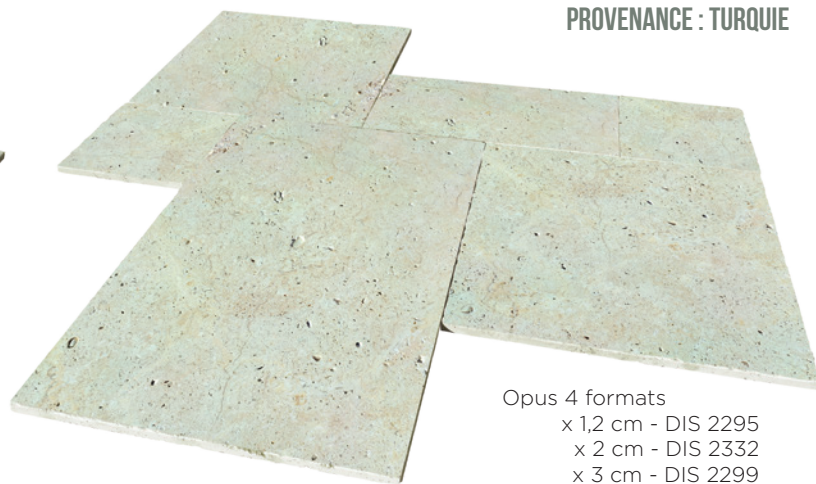

Classic

Parement 15,2 x 61/66 x 1,7 cm - DIS 0791

Pavés Scabas
15,25x15,25x3 cm
DIS2251 - 13,47 M²/Pal.

Angle Classic
15,2 x 24,5 + 14 x 1,7 cm
DIS 0796

VICTORIA

PROVENANCE : TURQUIE

40,6 x 61 cm
x 1,2 cm - DIS 2294
x 2 cm - DIS 2331
x 3 cm - DIS 2300