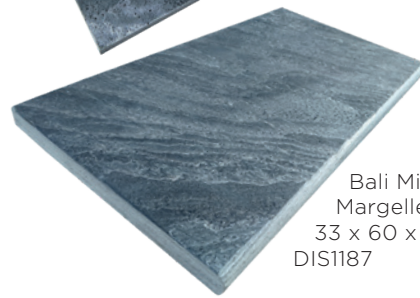

Bali Mix Green
30 x 60 x 1,2 cm
DIS1192

Bali Mix Grey
30 x 60 x 1,2 cm
DIS1191

Bali Mix Green
Margelle Bord 1/2 Rond
33 x 60 x 3 cm
DIS1188

Bali Mix Grey
Margelle Bord 1/2 Rond
33 x 60 x 3 cm
DIS1187

Parement Bali Mix Green - 15 x 55/60 x 1-2 cm - DIS 1201

Parement Bali Mix Grey - 15 x 55/60 x 1-2 cm - DIS 1202

Bali Mix Gold
15,25 x 30,5 x 1,2 cm
DIS 2365

ROYAL BEIGE

PROVENANCE : TURQUIE

40,6 x 61 cm
x 1,2 cm - DIS 2262
x 2 cm - DIS 2261
x 3 cm - DIS 2259

Opus 4 formats
x 1,2 cm - DIS 2255
x 2 cm - DIS 2268
x 3 cm - DIS 2256