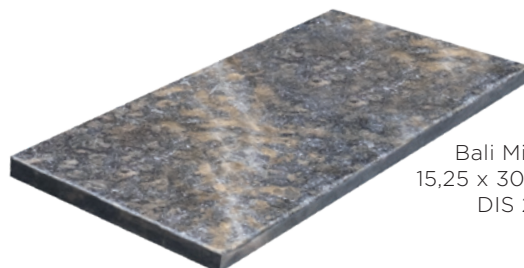

Bali Mix Green
30 x 60 x 1,2 cm
DIS1192

Bali Mix Grey
30 x 60 x 1,2 cm
DIS1191

Bali Mix Green
Margelle Bord 1/2 Rond
33 x 60 x 3 cm
DIS1188

Bali Mix Grey
Margelle Bord 1/2 Rond
33 x 60 x 3 cm
DIS1187

Parement Bali Mix Green - 15 x 55/60 x 1-2 cm - DIS 1201

Parement Bali Mix Grey - 15 x 55/60 x 1-2 cm - DIS 1202

Bali Mix Gold
15,25 x 30,5 x 1,2 cm
DIS 2365

ROYAL BEIGE

PROVENANCE : TURQUIE

40,6 x 61 cm
x 1,2 cm - DIS 2262
x 2 cm - DIS 2261
x 3 cm - DIS 2259

Opus 4 formats
x 1,2 cm - DIS 2255
x 2 cm - DIS 2268
x 3 cm - DIS 2256