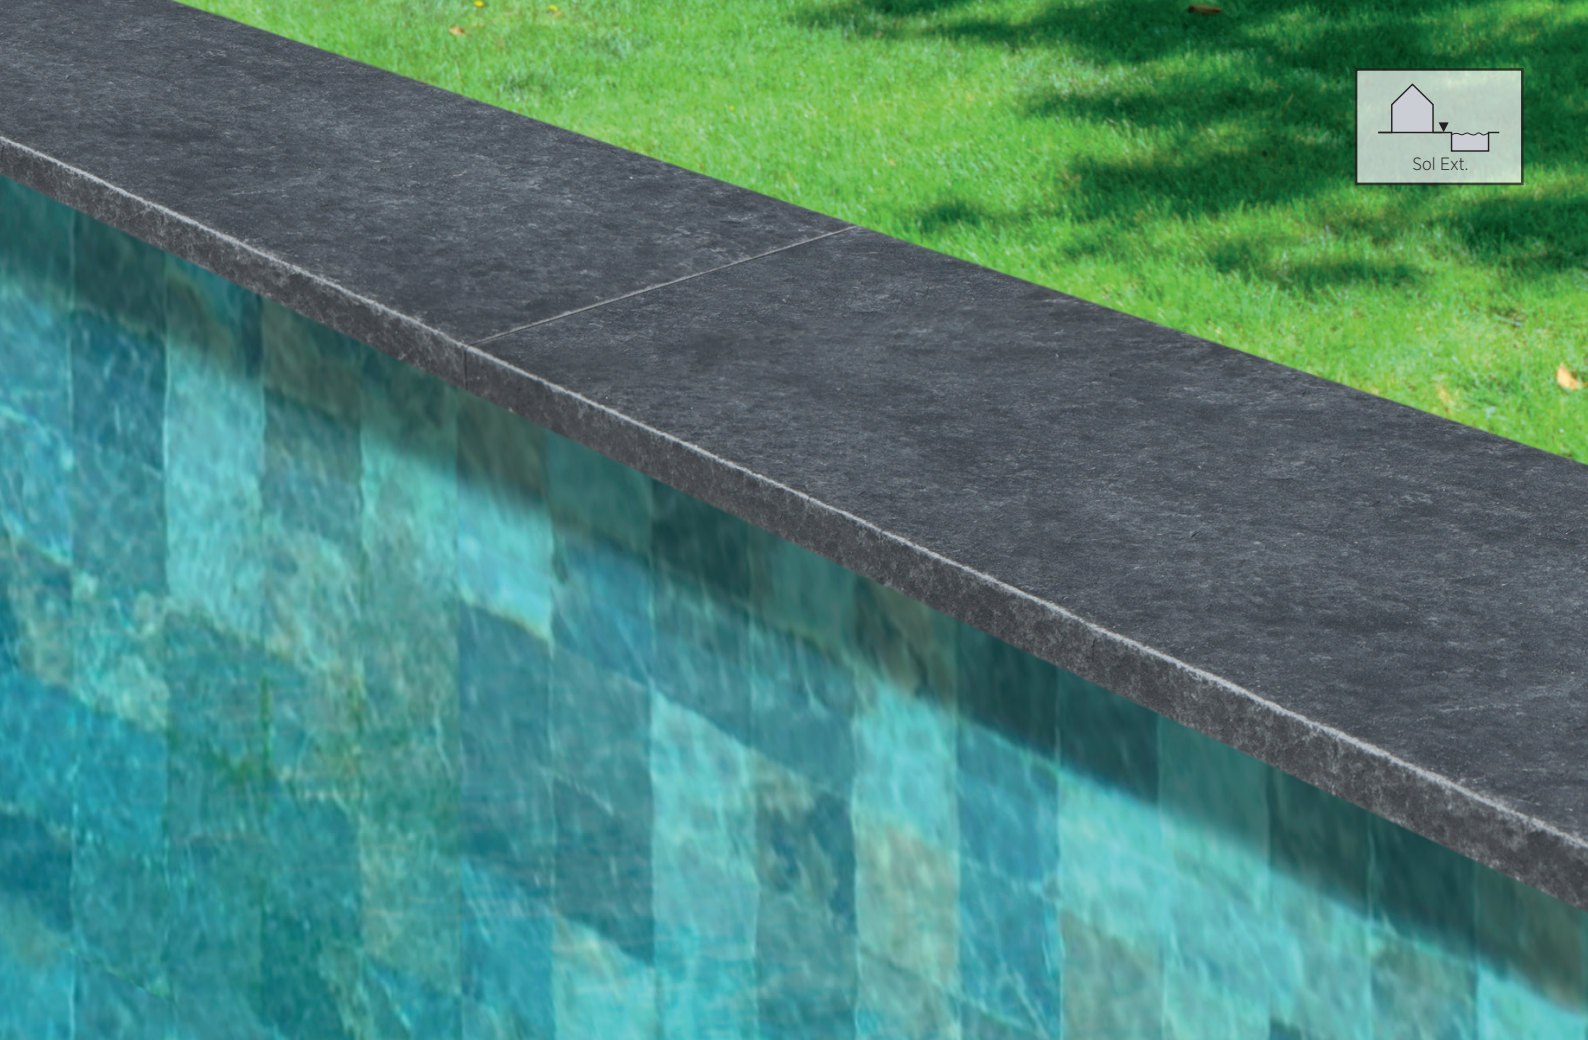

BLACK BASALT

PROVENANCE : VIETNAM

40 x 60 x 2 cm
DIS 0405

Margelle Bord Droit
35 x 60 x 3 cm
DIS 2051

Couvertine 30 x 100 x 4 cm
DIS 0688 - Cdt : 30 Pcs/Pal.

Bali Mix Green

BALI MIX GREEN, GREY & GOLD

PROVENANCE : INDE & TURQUIE