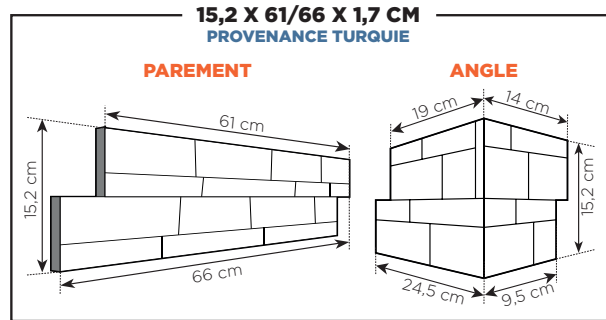

PLATTARD

GAMME DE PIERRES NATURELLES

2023

PLANS DE POSE, PAREMENTS Z TYPE

OPUS 4 FORMATS

Composition d'un module
Opus 4 Formats :

- 2 x A (40,6 x 40,6 cm)
- 1 x B (20,3 x 40,6 cm)
- 2 x C (20,3 x 20,3 cm)
- 1 x D (40,6 x 61 cm)

Plan composé de 2 modules Opus

SPLIT FACE MULTI FORMATS

- 5 cm x Longueur Libre : 22,22 %
- 7,5 cm x Longueur Libre : 33,33 %
- 10 cm x Longueur Libre : 44,45 %

PAREMENTS Z DÉCO

PAREMENTS Z ROCK

CAPPADOCE MIX

PROVENANCE : TURQUIE

40,6 x 61 cm
x 1,2 cm - DIS 1061
x 3 cm - DIS 1156
x 6 cm - DIS 1168

Margelle Bord 1/2 Rond
33 x 61 x 3 cm - DIS 1062

Opus 4 Formats
x 1,2 cm - DIS 1060
x 3 cm - DIS 1181

Big Opus x 1,2 cm
DIS 1065