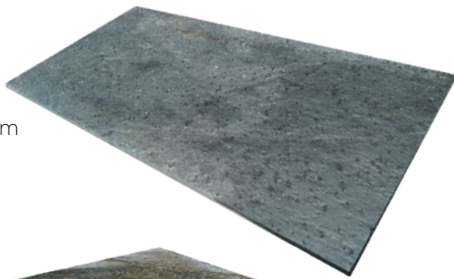

Bali Mix Green
30 x 60 x 1,2 cm
DIS1192