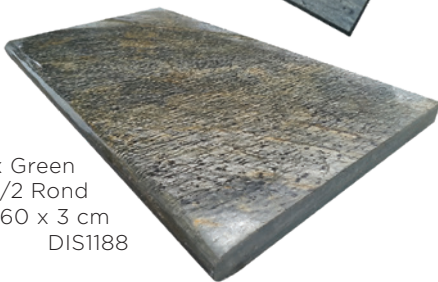

Bali Mix Green
Margelle Bord 1/2 Rond
33 x 60 x 3 cm
DIS1188