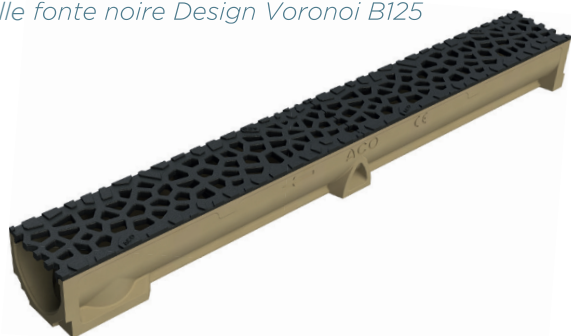

MIEUX VAUT

PLATTARD

QUE JAMAIS !

CANIVEAU ACO SELF 100

Béton polymère

Grille fonte noire Design Voronoi B125

Hauteur
95 mm

Réf
307048

15
AVRIL 2024

PLATTARD
NÉGOCE TP

CANIVEAU ACO SELF 100

Béton polymère / Grille passerelle
Acier galvanisé A15

Hauteur
95 mm

Réf
303420

Utilisation
Accès piéton,
terrasse

NF EN 1433

CANIVEAU HEXALINE 100 À FENTE

Polypropylène 100 % recyclable
Couverture à fente polypropylène A15, ouverture de 10 mm

Hauteur
148 mm

Réf
319555

Utilisation
Piscine, applications
domestiques, terrasse

NF EN 1433

CANIVEAU ACO SELF 150

Béton polymère
Grille fonte noire Design Voronoi B15

Hauteur
145 mm

Réf
307381

Utilisation
Entrée de garage,
terrasse, aménagement
extérieur, esthétique

NF EN 1433

1^{er}
MARS
15
AVRIL 2024