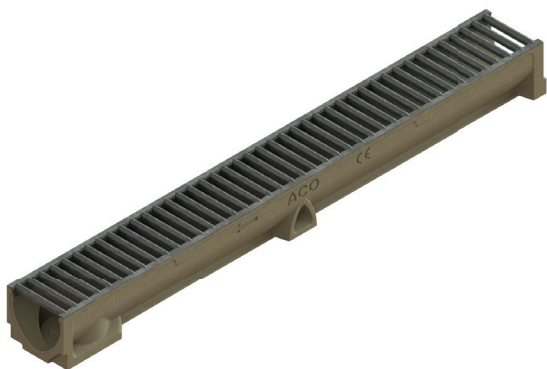

MIEUX VAUT

PLATTARD

QUE JAMAIS !

CANIVEAU ACO SELF 100

Béton polymère

Grille fonte noire Design Voronoi B125

Hauteur
95 mm

Réf
307048

15
AVRIL 2024

PLATTARD
NÉGOCE TP

CANIVEAU ACO SELF 100

Béton polymère / Grille passerelle
Acier galvanisé A15

Hauteur
95 mm

Réf
303420

Utilisation
Accès piéton,
terrasse

NF EN 1433

CANIVEAU HEXALINE 100 À FENTE

Polypropylène 100 % recyclable
Couverture à fente polypropylène A15, ouverture de 10 mm

Hauteur
148 mm

Réf
319555

Utilisation
Piscine, applications
domestiques, terrasse

NF EN 1433

CANIVEAU ACO SELF 150

Béton polymère
Grille fonte noire Design Voronoi B15

Hauteur
145 mm

Réf
307381

Utilisation
Entrée de garage,
terrasse, aménagement
extérieur, esthétique

NF EN 1433

1^{er}
MARS
15
AVRIL 2024