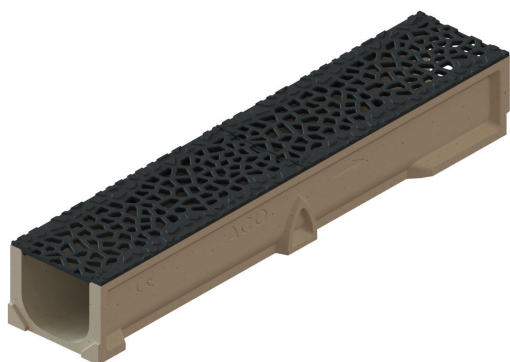

MIEUX VAUT

PLATTARD

QUE JAMAIS !

CANIVEAU ACO SELF 100

Béton polymère

Grille fonte noire Design Voronoi B125

Hauteur
95 mm

Réf
307048

15
AVRIL 2024

PLATTARD
NÉGOCE TP

CANIVEAU ACO SELF 100

Béton polymère / Grille passerelle
Acier galvanisé A15

Hauteur
95 mm

Réf
303420

Utilisation
Accès piéton,
terrasse

NF EN 1433

CANIVEAU HEXALINE 100 À FENTE

Polypropylène 100 % recyclable
Couverture à fente polypropylène A15, ouverture de 10 mm

Hauteur
148 mm

Réf
319555

Utilisation
Piscine, applications
domestiques, terrasse

NF EN 1433

CANIVEAU ACO SELF 150

Béton polymère
Grille fonte noire Design Voronoi B15

Hauteur
145 mm

Réf
307381

Utilisation
Entrée de garage,
terrasse, aménagement
extérieur, esthétique

NF EN 1433

1^{er}
MARS
15
AVRIL 2024