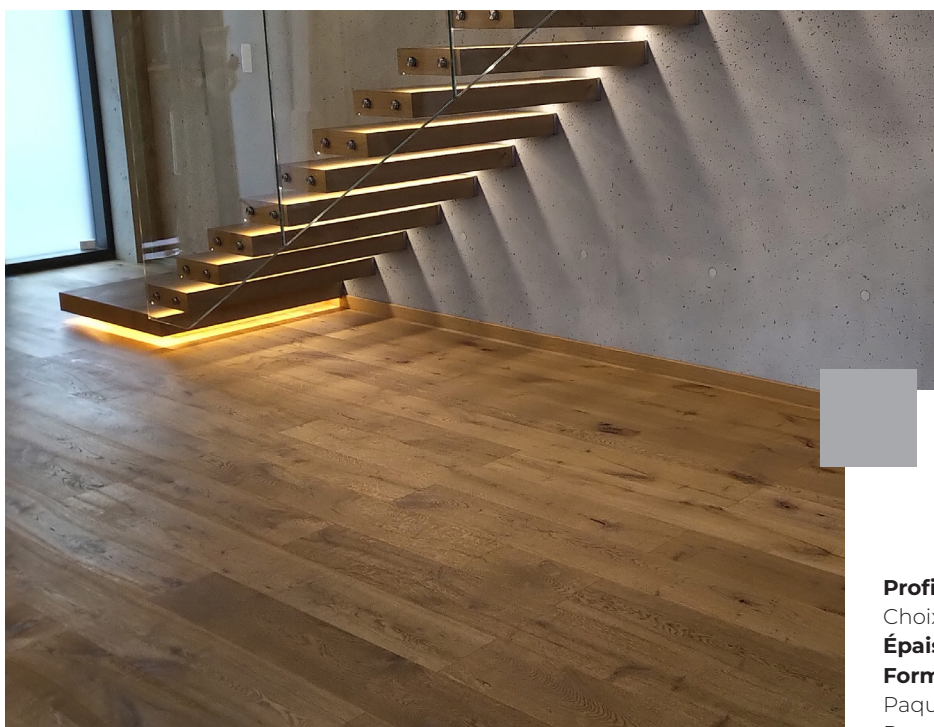

34€90 HT/m²

soit 41€88 TTC/m²

47€74 HT/m²

PARQUET OTTAWA
CONTRECOLLÉ CHÊNE

RÉF. 1641083

Profil : 4 chanfreins
Choix rustique, légèrement brossé, huilé
Épaisseur : 14mm (parement 3 mm)
Format : 190x600-1900mm
Paquet de 2,888m²
Pose flottante ou collée
Pose par clic