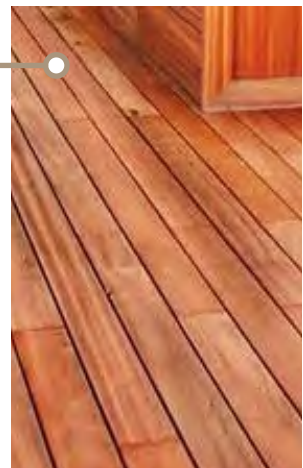

YELLOW BALAU

21 x 145 mm
Longueur : 2,40 m
Lisse

MUIRACATIARA

21 x 145 mm
Longueurs selon disponibilités
Lisse

KAPUR

21 x 145 mm
Sec KD
Longueurs selon disponibilités
Lisse

Composites

À PARTIR DE