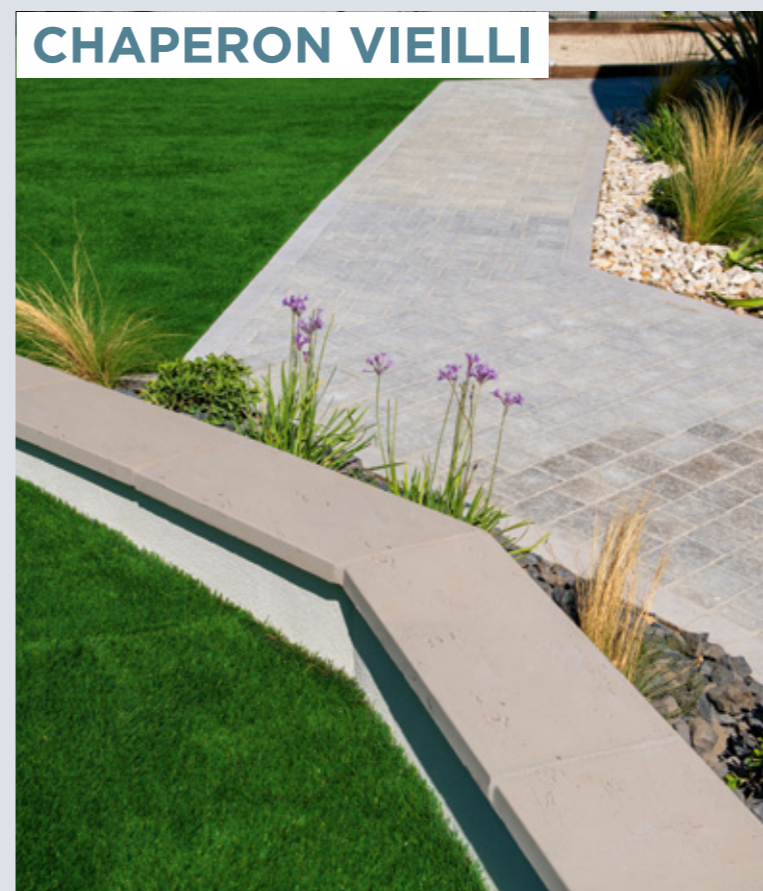

CHAPERON VIEILLI

3 coloris
Aquitaine,
Ardèche,
Lubéron

Dimensions
50x30 cm - Ép. 4,5 cm

6.50 €HT /PC
7.80 €TTC /PC