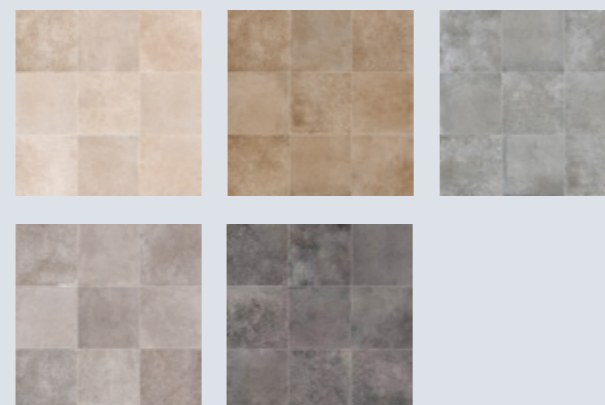

Acier, sable

Dimensions

60x60 cm - Ép. 2 cm

25.50 €HT /m²
30.60 €TTC /m²

5 coloris disponibles

Dimensions

60x60 cm - Ép. 2 cm

29.90 €HT /m²
35.88 €TTC /m²