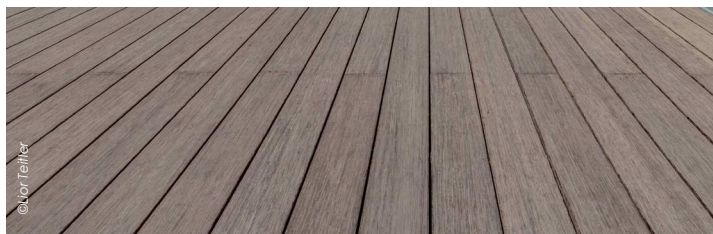

Composites & végétales

À PARTIR DE

60€00 HT/m²

soit 72€00 TTC/m²

- 33%

90€02 HT/m²

LAME TERRASSE COMPOSITE PIAZZA ONE

25 x 140 mm
Garantie 25 ans

ACCESSOIRES

73€00 HT/m²

soit 87€60 TTC/m²

- 38%

117€23 HT/m²

LAME TERRASSE VÉGÉTALE BAMBOO

X-Treme

20 x 137 mm - Long. 1,85 m
Bambou compressé
Couleur foncée
Thermo-traitement à 200°C
1106118

N-Durance

20 x 137 mm
Long. 1,85 m
Bambou saturé
1457995

75€90 HT/m²
soit 91€08 TTC/m²

- 46%

139€54 HT/m²

ACCESSOIRES

Lame de finition

Réversible (rainurée/lisse)
Saturée, 20 x 137 mm - 1,85 m
1507419