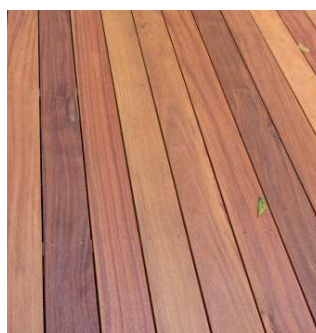

soit 89€94 TTC/m²

- 37%

118€91 HT/m²

CUMARU

Naturellement classe 4, KD
21 x 145 mm

Longueurs selon disponibilités

Lisse 1002249 ou Striée 2 peignes 990364

99€00 HT/m²