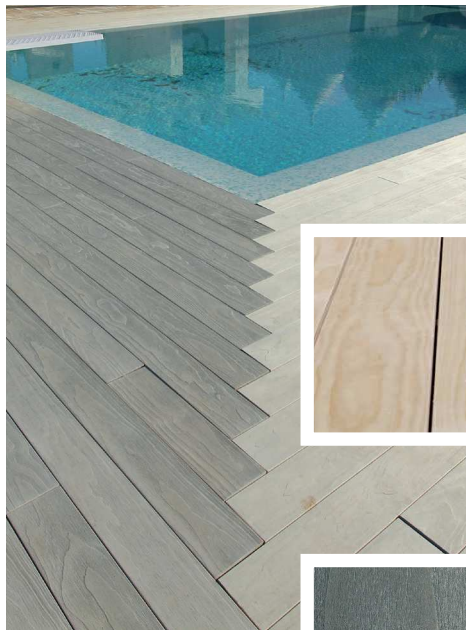

Innovantes

119€⁰⁰ HT/m²

soit 142€⁸⁰ TTC/m²

- 22%

153€⁰⁰ HT/m²

ACCOYA

Pin radiata
Acétylation, classe 4
Lisse, à visser
21 x 140 mm - Longueurs selon disponibilités

Naturel
1579976