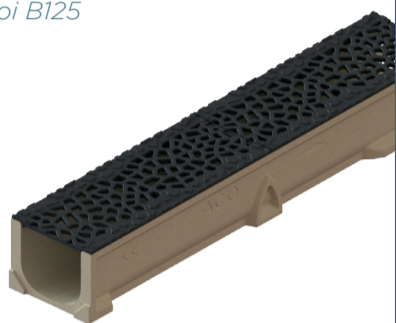

MIEUX VAUT PLATTARD QUE JAMAIS !

▶ CANIVEAUX

3
MARS
15
AVRIL 2025

CANIVEAU ACO SELF 200

Béton polymère
Grille fonte noire Design
Voronoi B125

Hauteur
145 mm

Réf
307381

NF EN 1433

Utilisation

Entrée de garage,
terrasse, aménagement
extérieur, esthétique

CANIVEAU ACO SELF 200

Béton polymère - Grille caillebotis
en acier galvanisé
maille 30x15 mm B125

Hauteur
147 mm

Réf
303612

NF EN 1433

Utilisation

milieu rural, chenil,
grande surface d'absorption

CANIVEAU ACO SELF 100

Béton polymère
Grille caillebotis en acier
galvanisé maille
30x15 mm B125

Hauteur
95 mm

Réf
330022

NF EN 1433

Utilisation

milieu rural, chenil,
grande surface d'absorption

1
CANIVEAU
OFFERT

POUR
5

ACHETÉS*

* Pour une référence identique

CANIVEAU ACO SELF 100

Béton polymère
Grille passerelle
en acier galvanisé A15

Hauteur
95 mm