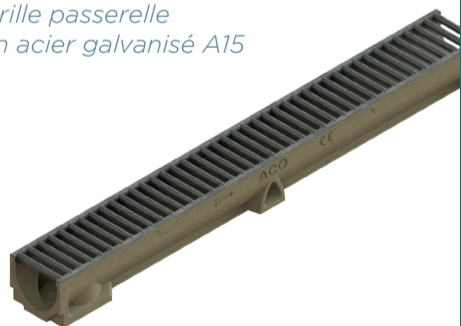

Utilisation

Entrée de garage,
terrasse, aménagement
extérieur, esthétique

CANIVEAU ACO SELF 200

Béton polymère - Grille caillebotis
en acier galvanisé
maille 30x15 mm B125

Hauteur
147 mm

Réf
303612

NF EN 1433

Utilisation

milieu rural, chenil,
grande surface d'absorption

CANIVEAU ACO SELF 100

Béton polymère
Grille caillebotis en acier
galvanisé maille
30x15 mm B125

Hauteur
95 mm

Réf
330022

NF EN 1433

Utilisation

milieu rural, chenil,
grande surface d'absorption

1
CANIVEAU
OFFERT

POUR
5

ACHETÉS*

* Pour une référence identique

CANIVEAU ACO SELF 100

Béton polymère
Grille passerelle
en acier galvanisé A15

Hauteur
95 mm

Réf
303420

NF EN 1433

Utilisation

Accès piéton, terrasse

CANIVEAU ACO SELF 100

Béton polymère
Grille fonte noire Design
Voronoi B125

Hauteur
95 mm

Réf
307048